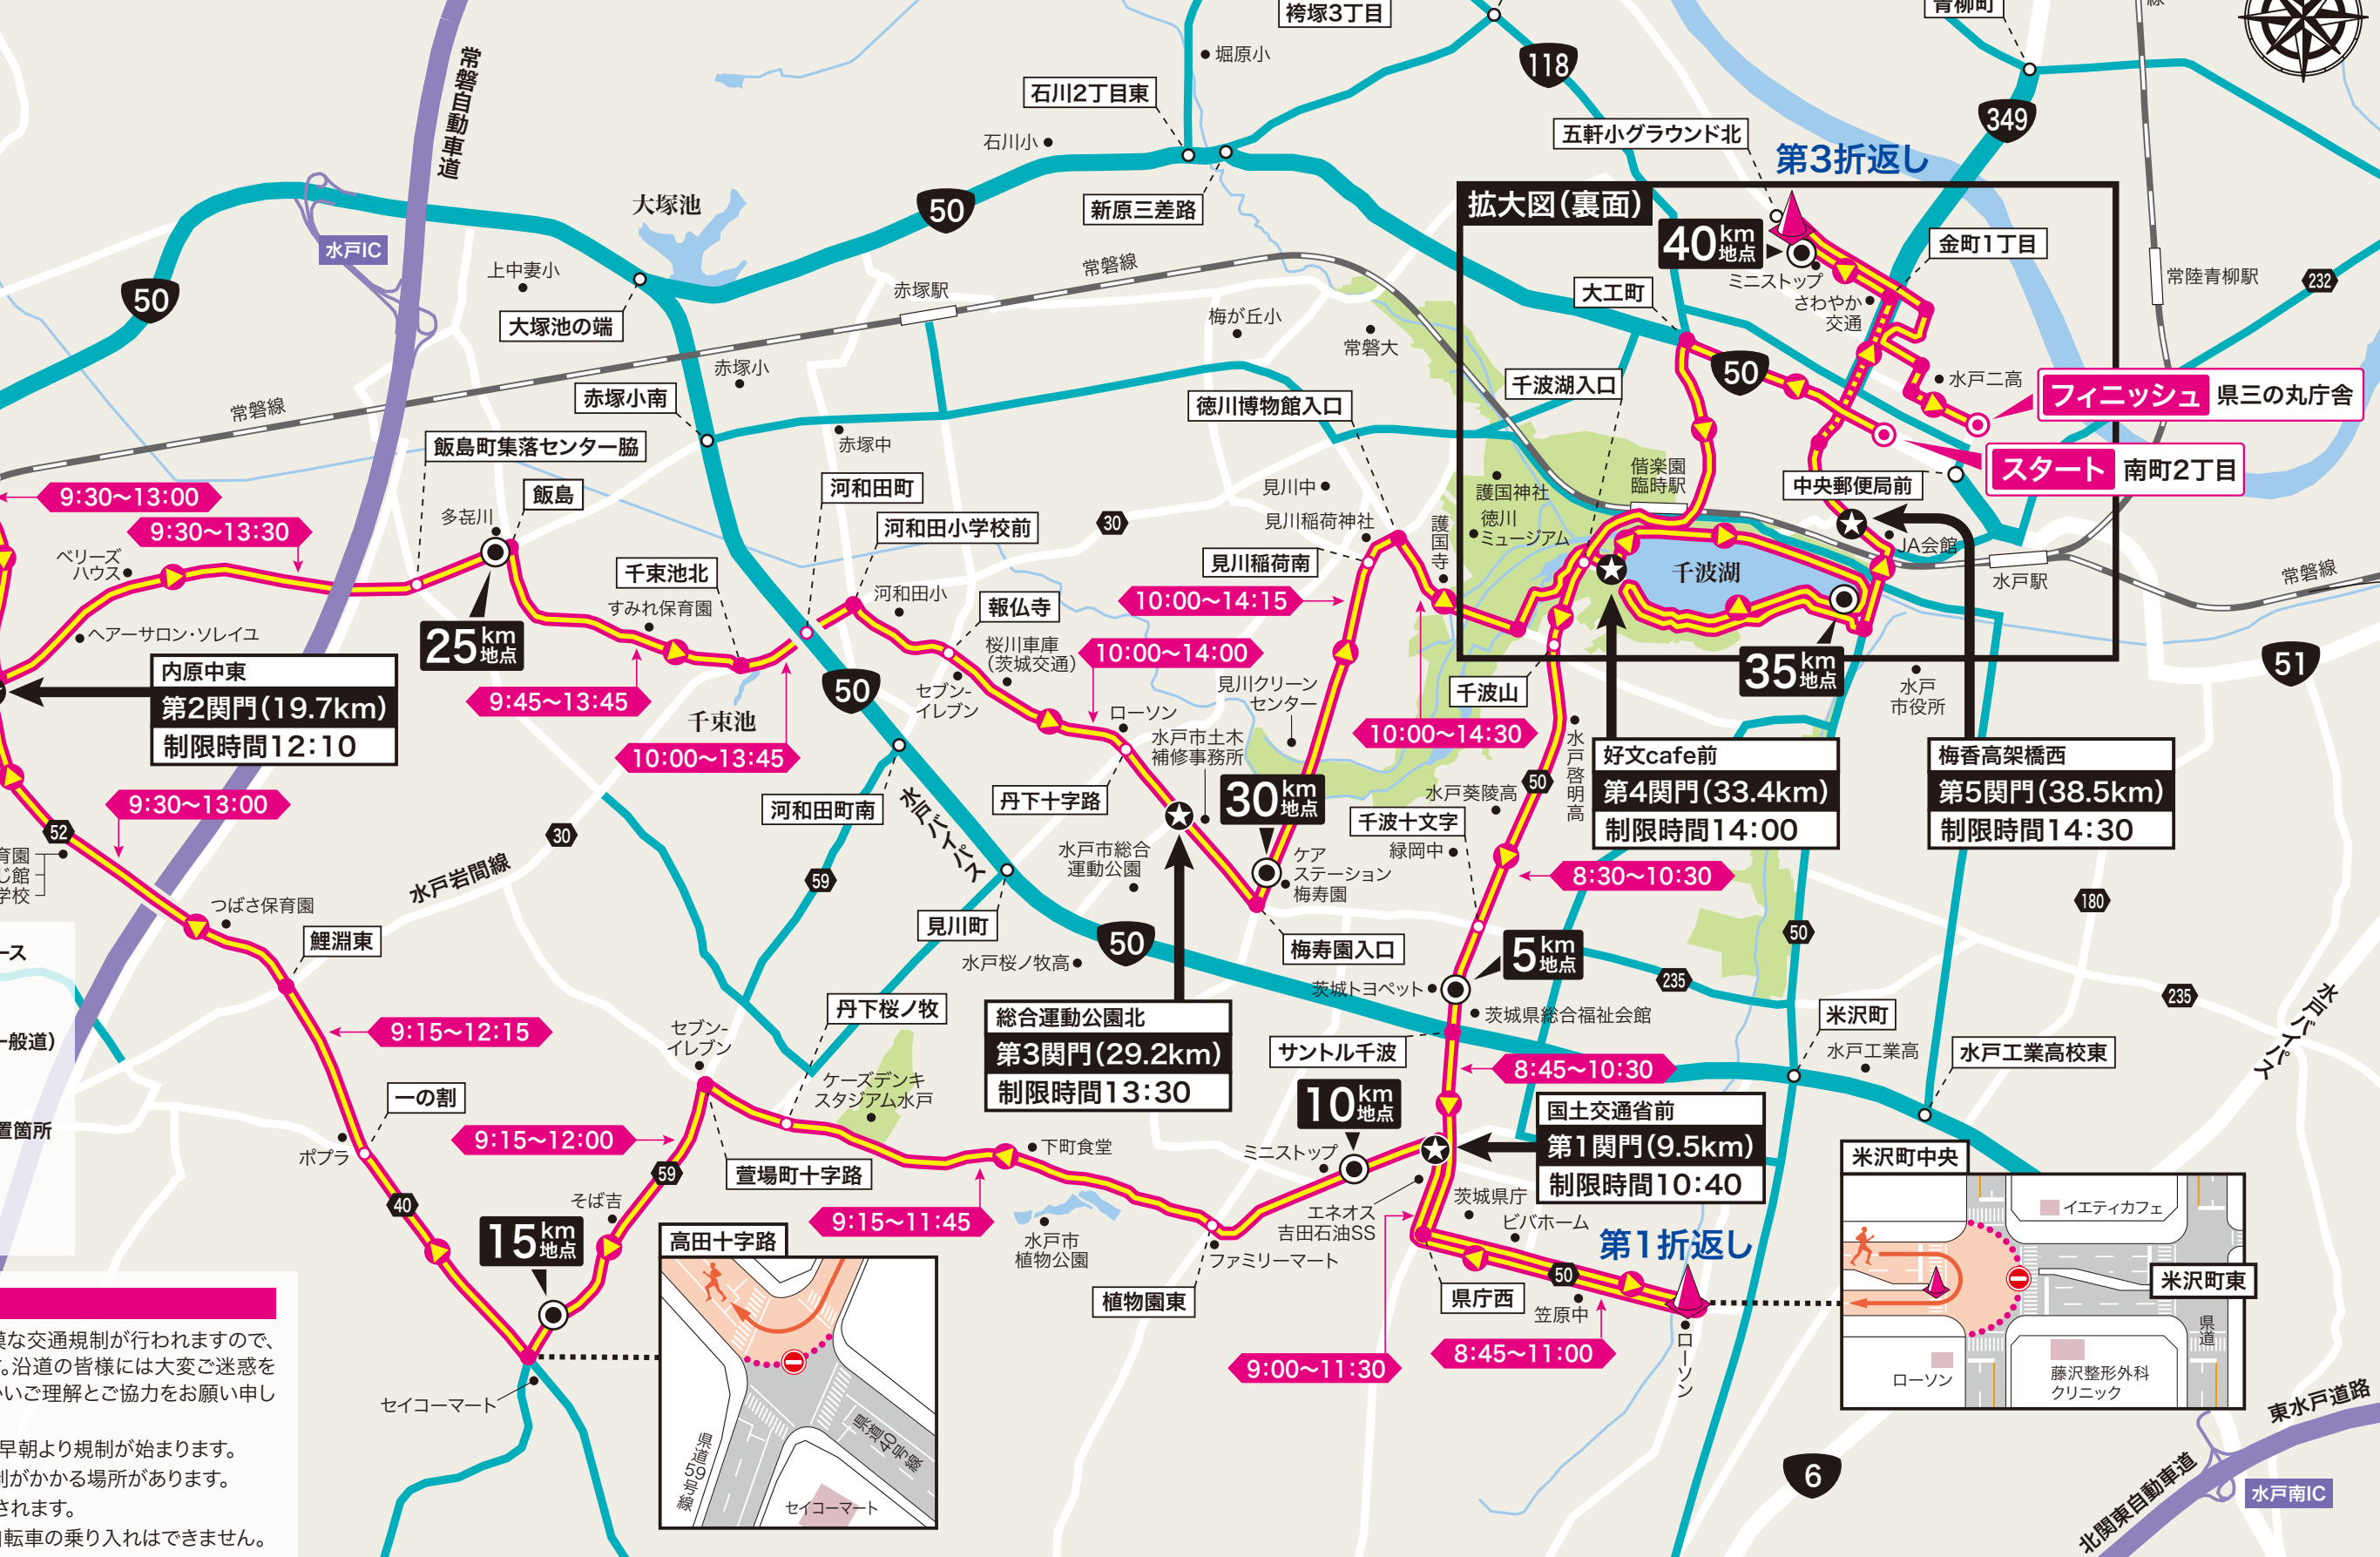

第4回水戸黄門漫遊マラソン

10月27日(日) 9:00スタート

交通規制時間 7:00~16:00

スポーツナビ

交通規制のお知らせ

マラソン大会開催に伴い、ご協力をお願いします。

第2折返し

第2折返し

第2折返し

第2折返し

第2折返し

第2折返し

- ランナーのコース
- 梅香トンネル
- 推奨迂回路(一般道)
- 折返し地点
- 三角コーン設置箇所
- 車両進入禁止
- 7:00~16:00 交通規制時間

皆様へ交通規制のお願い

大会当日は、長時間にわたり大規模な交通規制が行われますので、広範囲で交通渋滞が予想されます。沿道の皆様には大変ご迷惑をおかけいたしますが、皆様方の温かいご理解とご協力をお願い申し上げます。

- スタート地点などは、準備のため早朝より規制が始まります。
- コースに接する道路にも交通規制がかかる場合があります。
- レース中は歩行者の横断も制限されます。
- 交通規制時間内は、コース内に自転車の乗り入れはできません。
- バス路線及びダイヤの変更、遅れなどが予想されます。
- レースの進行状況により、予告なしに交通規制の時間が変更になる場合があります。
- 交通規制中は私有地への立ち入りはご遠慮ください。