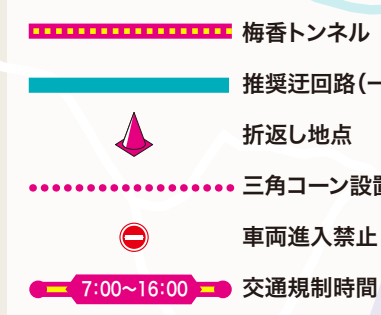

第4回水戸黄門漫遊マラソン

10月27日(日) 9:00スタート

交通規制時間 7:00~16:00

スポーツナビ

交通規制のお知らせ

マラソン大会開催に伴い、ご協力をお願いします。

第2折返し

第2折返し

第2折返し

第2折返し

第2折返し

第2折返し

- ランナーのコース
- 梅香トンネル
- 推奨迂回路(一般道)
- 折返し地点
- 三角コーン設置箇所
- 車両進入禁止
- 7:00~16:00 交通規制時間

皆様へ交通規制のお願い

大会当日は、長時間にわたり大規模な交通規制が行われますので、広範囲で交通渋滞が予想されます。沿道の皆様には大変ご迷惑をおかけいたしますが、皆様方の温かいご理解とご協力をお願い申し上げます。