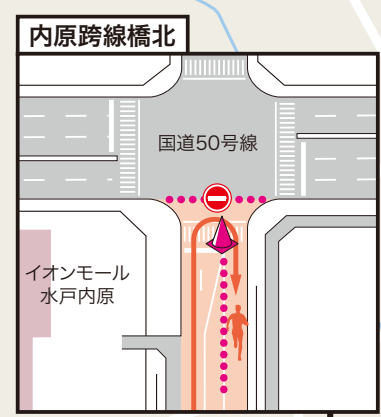

第4回水戸黄門漫遊マラソン

10月27日(日) 9:00スタート

交通規制時間 7:00~16:00

スポーツナビ

交通規制のお知らせ

マラソン大会開催に伴い、ご協力をお願いします。

第2折返し

第2折返し

第2折返し

第2折返し

第2折返し

第2折返し

- ランナーのコース
- 梅香トンネル
- 推奨迂回路(一般道)
- 折返し地点
- 三角コーン設置箇所
- 車両進入禁止
- 7:00~16:00 交通規制時間

皆様へ交通規制のお願い

大会当日は、長時間にわたり大規模な交通規制が行われますので、広範囲で交通渋滞が予想されます。沿道の皆様には大変ご迷惑をおかけいたしますが、皆様方の温かいご理解とご協力をお願い申し上げます。