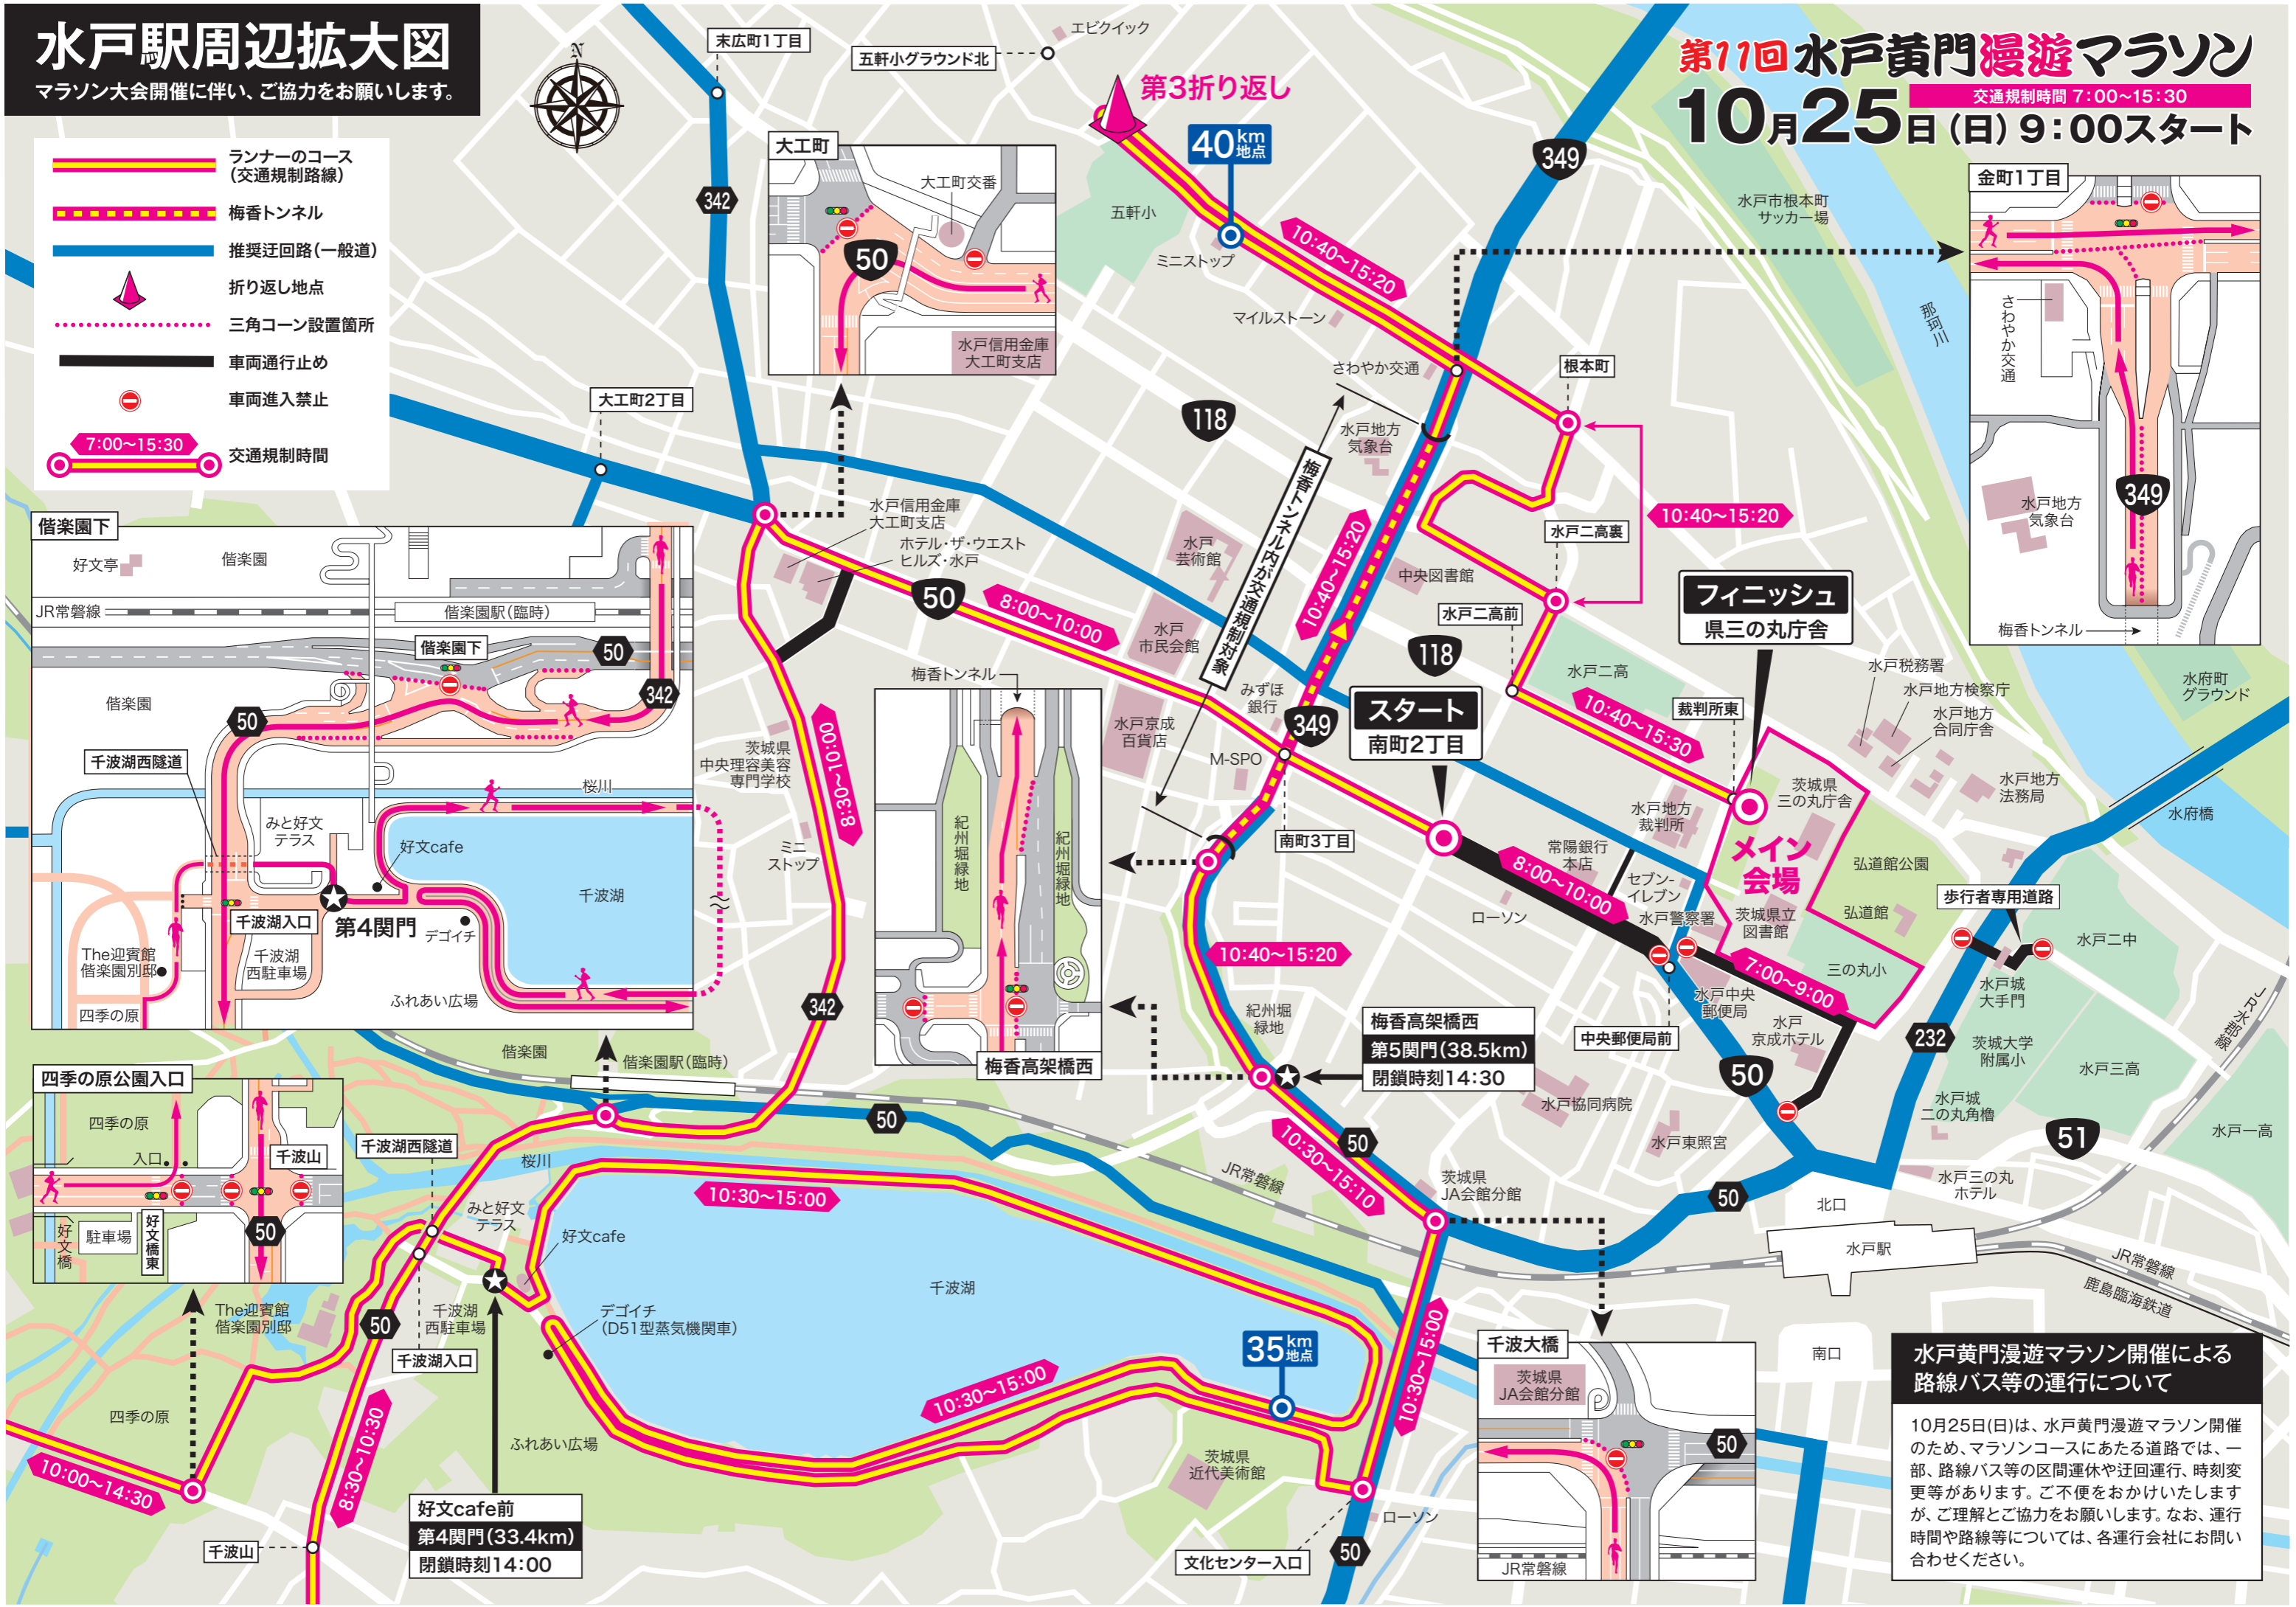

第17回水戸黄門漫遊マラソン

10月25日(日) 9:00スタート

交通規制時間 7:00~15:30

スポーツくじ

スポーツ振興くじ助成事業

交通規制のお知らせ

マラソン大会開催に伴い、ご協力をお願いします。

- ランナーのコース (交通規制路線)
- 梅香トンネル
- 推奨迂回路(一般道)
- 折り返し地点
- 三角コーン設置箇所
- 車両進入禁止
- 7:00~15:30 交通規制時間

交通規制へのご協力をお願い

大会当日は、長時間にわたり大規模な交通規制が行われるため、広範囲で交通渋滞が予想されます。沿道の皆様には大変ご迷惑をおかけいたしますが、ご理解とご協力をお願いします。

- スタート地点などは、準備のため早朝より規制が始まります。
- コースに接する道路にも交通規制がかかる場所があります。
- レース中は歩行者の横断も制限されます。
- 交通規制時間内は、コース内に自転車の乗り入れはできません。
- バス路線及びダイヤの変更、遅れなどが予想されます。
- レースの進行状況により、予告なしに交通規制の時間が変更になる場合があります。
- 交通規制中は、私有地への立ち入りはご遠慮ください。

お問い合わせ先

水戸黄門漫遊マラソン実行委員会事務局
 ☎029-303-7808 受付時間: 9時~17時(月~金/祝日を除く)
<https://mitokomon-manyu-marathon.com>

水戸駅周辺拡大図

マラソン大会開催に伴い、ご協力をお願いします。

- ランナーのコース (交通規制路線)
- 梅香トンネル
- 推奨迂回路 (一般道)
- 折り返し地点
- 三角コーン設置箇所
- 車両通行止め
- 車両進入禁止
- 7:00~15:30 交通規制時間

第11回水戸黄門漫遊マラソン

10月25日(日) 9:00スタート

交通規制時間 7:00~15:30

水戸黄門漫遊マラソン開催による路線バス等の運行について

10月25日(日)は、水戸黄門漫遊マラソン開催のため、マラソンコースにあたる道路では、一部、路線バス等の区間運休や迂回運行、時刻変更等があります。ご不便をおかけいたしますが、ご理解とご協力をお願いします。なお、運行時間や路線等については、各運行会社にお問い合わせください。