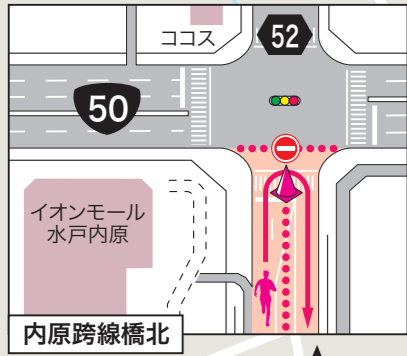

第17回水戸黄門漫遊マラソン

10月25日(日) 9:00スタート

交通規制時間 7:00~15:30

スポーツくじ

スポーツ振興くじ助成事業

交通規制のお知らせ

マラソン大会開催に伴い、ご協力をお願いします。

- ランナーのコース (交通規制路線)
- 梅香トンネル
- 推奨迂回路(一般道)
- 折り返し地点
- 三角コーン設置箇所
- 車両進入禁止
- 7:00~15:30 交通規制時間

交通規制へのご協力をお願い

大会当日は、長時間にわたり大規模な交通規制が行われるため、広範囲で交通渋滞が予想されます。沿道の皆様には大変ご迷惑をおかけいたしますが、ご理解とご協力をお願いします。

- スタート地点などは、準備のため早朝より規制が始まります。
- コースに接する道路にも交通規制がかかる場所があります。
- レース中は歩行者の横断も制限されます。
- 交通規制時間内は、コース内に自転車の乗り入れはできません。
- バス路線及びダイヤの変更、遅れなどが予想されます。
- レースの進行状況により、予告なしに交通規制の時間が変更になる場合があります。
- 交通規制中は、私有地への立ち入りはご遠慮ください。