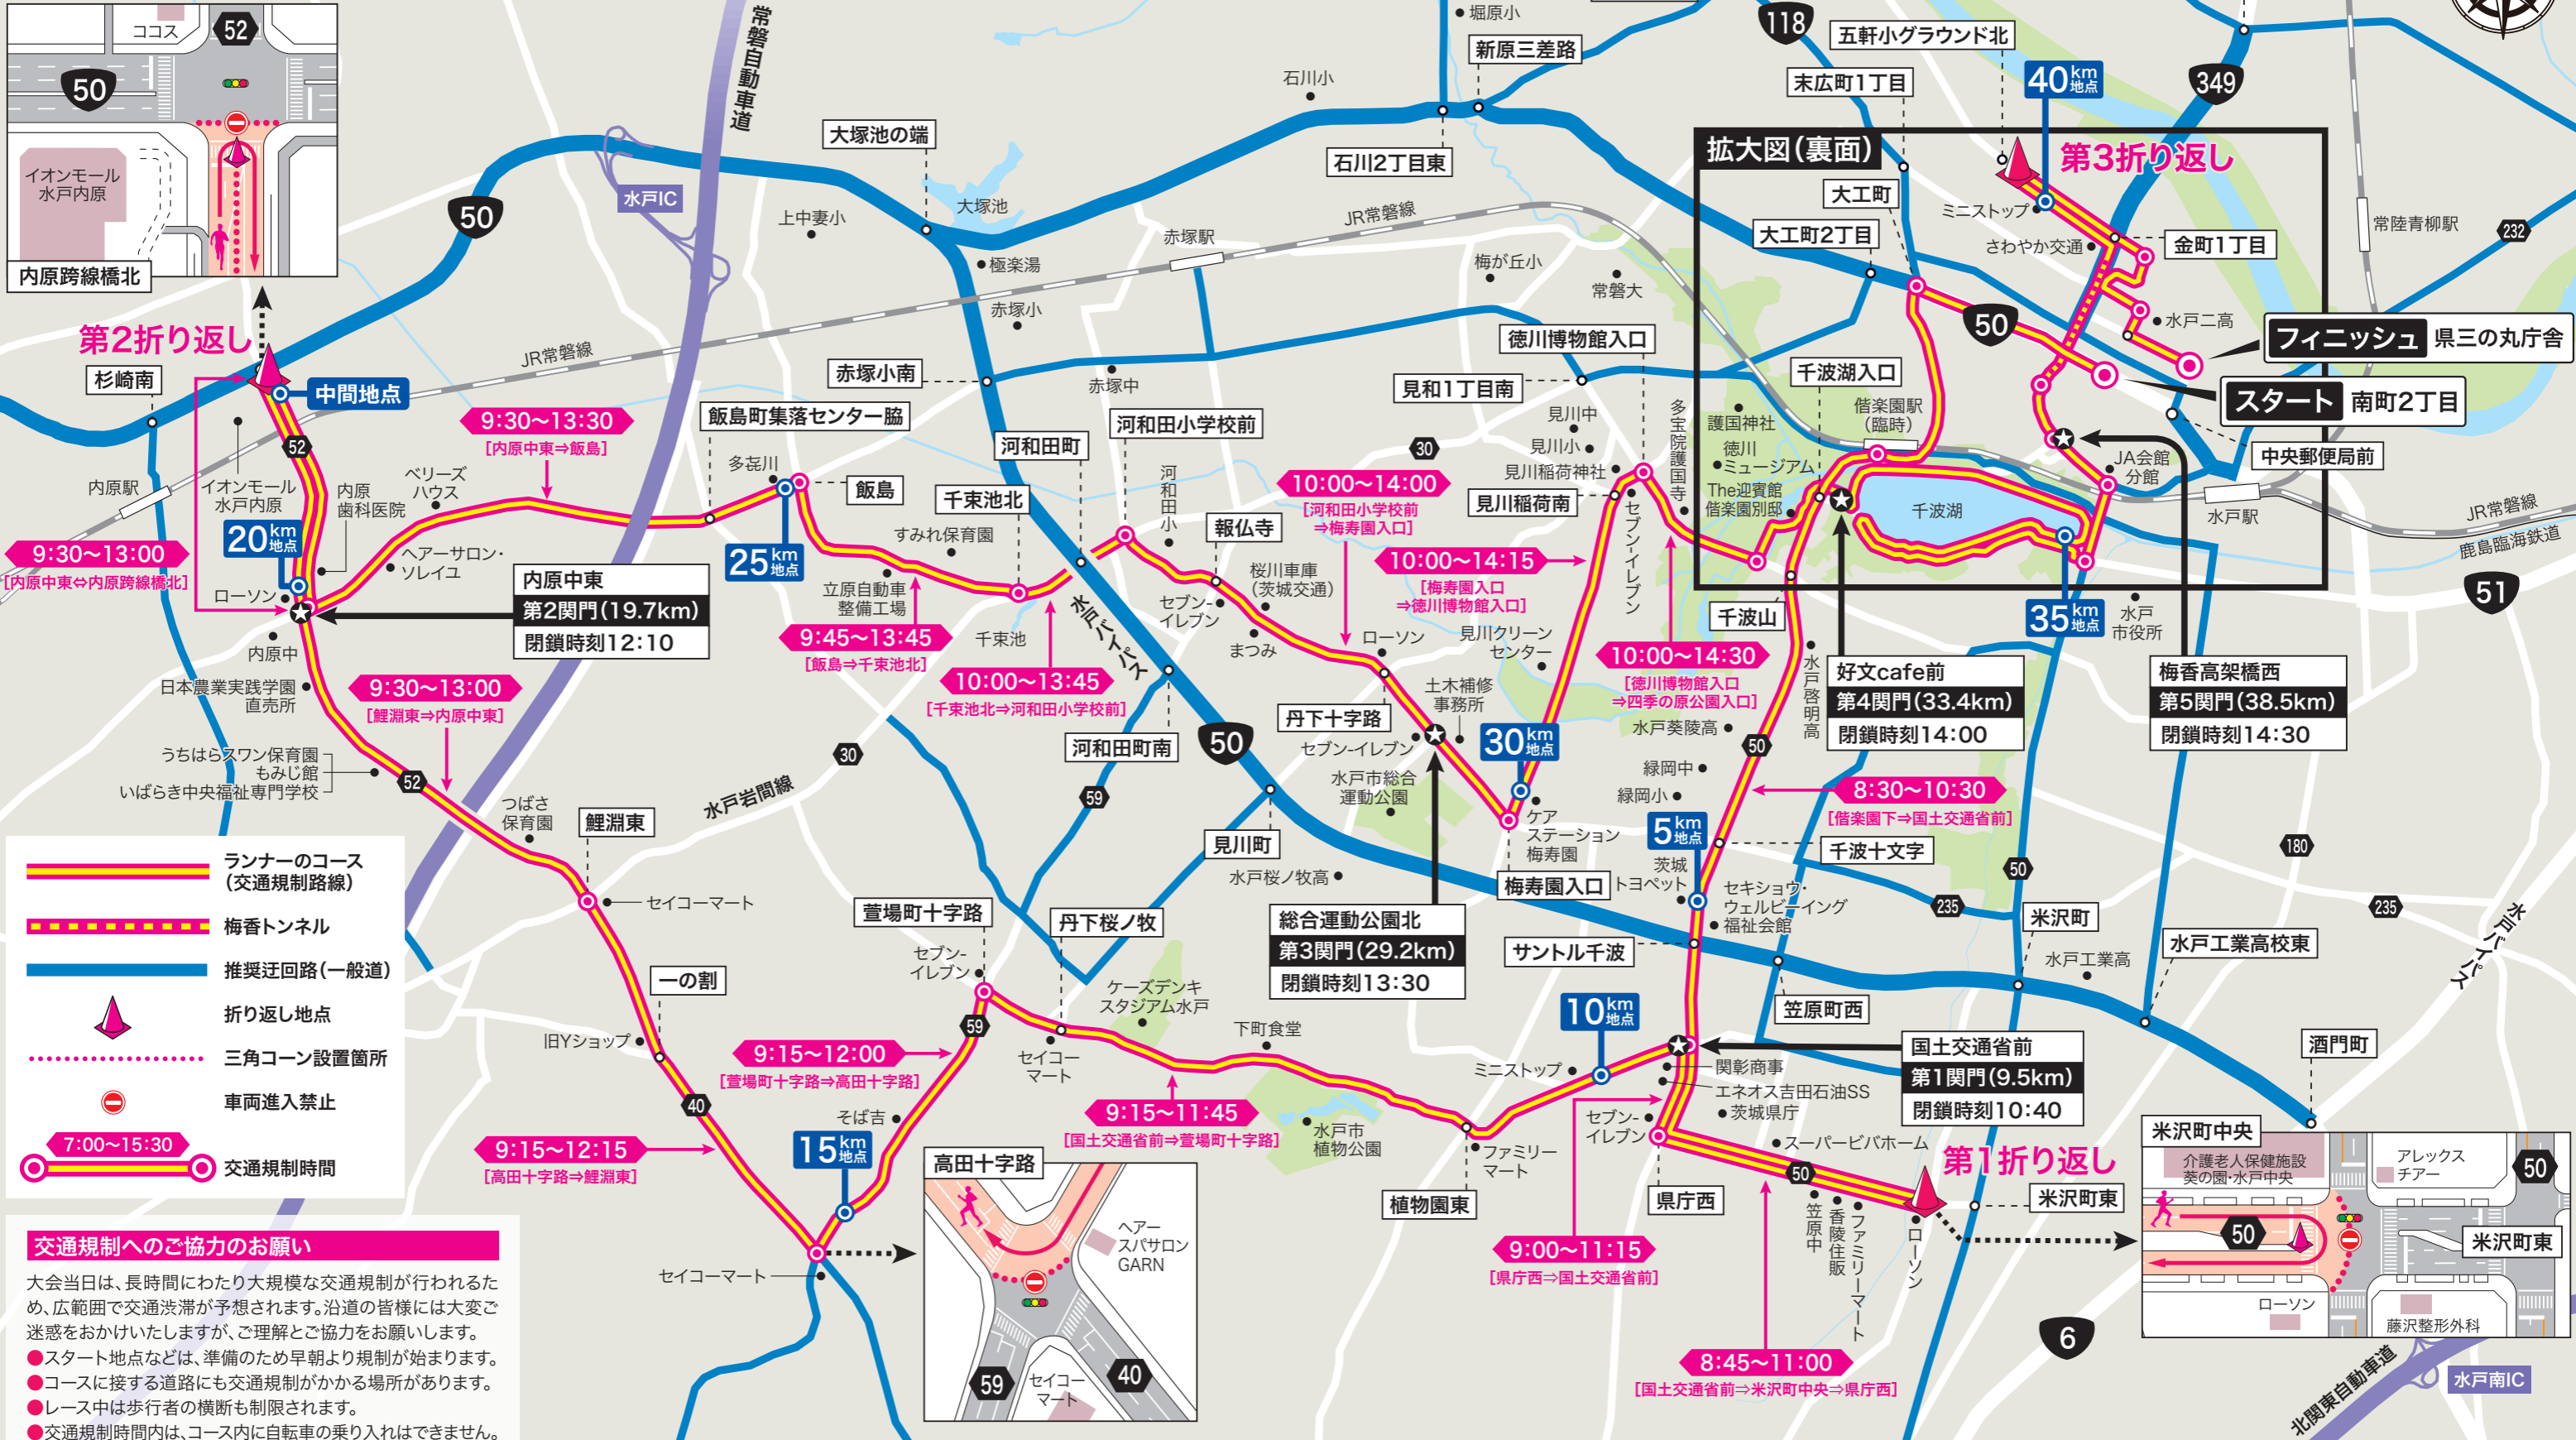

第17回水戸黄門漫遊マラソン

10月25日(日) 9:00スタート

交通規制時間 7:00~15:30

スポーツくじ

スポーツ振興くじ助成事業

交通規制のお知らせ

マラソン大会開催に伴い、ご協力をお願いします。

- ランナーのコース (交通規制路線)
- 梅香トンネル
- 推奨迂回路(一般道)
- 折り返し地点
- 三角コーン設置箇所
- 車両進入禁止
- 7:00~15:30 交通規制時間

交通規制へのご協力をお願い

大会当日は、長時間にわたり大規模な交通規制が行われるため、広範囲で交通渋滞が予想されます。沿道の皆様には大変ご迷惑をおかけいたしますが、ご理解とご協力をお願いします。

- スタート地点などは、準備のため早朝より規制が始まります。
- コースに接する道路にも交通規制がかかる場所があります。
- レース中は歩行者の横断も制限されます。
- 交通規制時間内は、コース内に自転車の乗り入れはできません。
- バス路線及びダイヤの変更、遅れなどが予想されます。
- レースの進行状況により、予告なしに交通規制の時間が変更になる場合があります。
- 交通規制中は、私有地への立ち入りはご遠慮ください。

お問い合わせ先

水戸黄門漫遊マラソン実行委員会事務局
 ☎029-303-7808 受付時間: 9時~17時(月~金/祝日を除く)
<https://mitokomon-manyu-marathon.com>

水戸駅周辺拡大図

マラソン大会開催に伴い、ご協力をお願いします。

- ランナーのコース (交通規制路線)
- 梅香トンネル
- 推奨迂回路 (一般道)
- 折り返し地点
- 三角コーン設置箇所
- 車両通行止め
- 車両進入禁止
- 7:00~15:30 交通規制時間

第11回水戸黄門漫遊マラソン

10月25日(日) 9:00スタート

交通規制時間 7:00~15:30

水戸黄門漫遊マラソン開催による路線バス等の運行について

10月25日(日)は、水戸黄門漫遊マラソン開催のため、マラソンコースにあたる道路では、一部、路線バス等の区間運休や迂回運行、時刻変更等があります。ご不便をおかけいたしますが、ご理解とご協力をお願いします。なお、運行時間や路線等については、各運行会社にお問い合わせください。