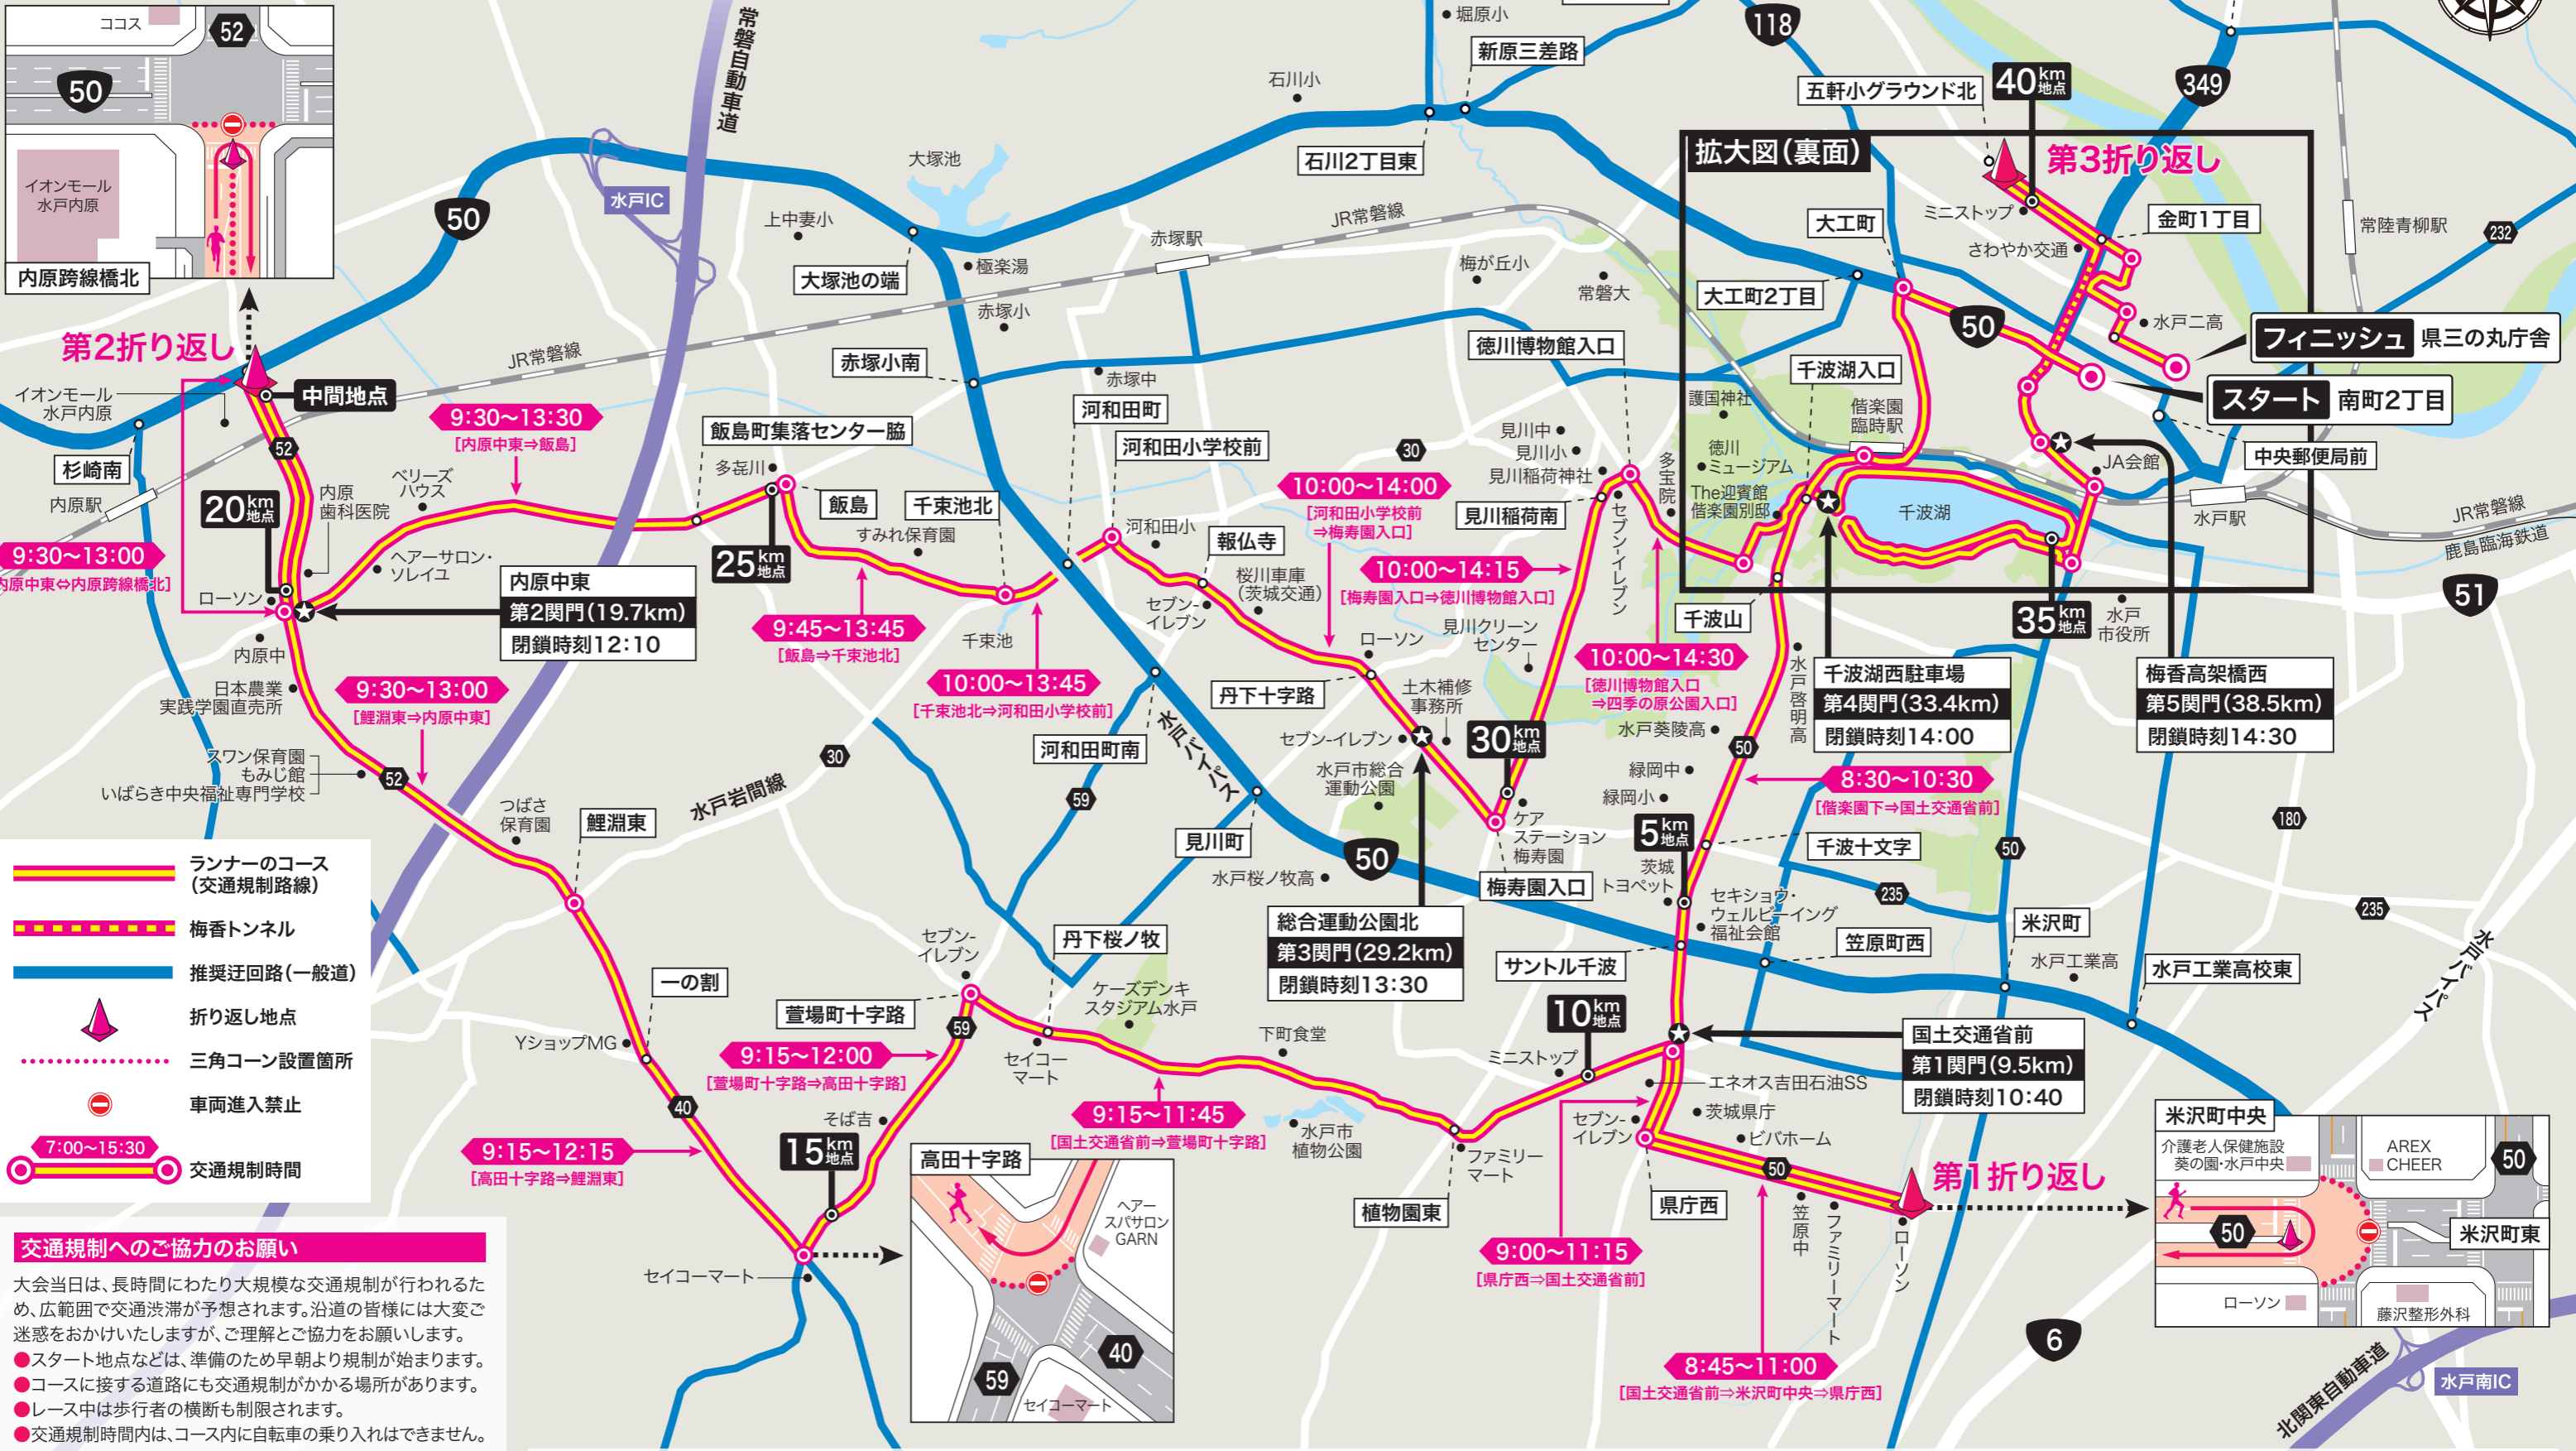

- ランナーのコース (交通規制路線)
- 梅香トンネル
- 推奨迂回路(一般道)
- 折り返し地点
- 三角コーン設置箇所
- 車両進入禁止
- 7:00~15:30 交通規制時間

交通規制へのご協力をお願い

大会当日は、長時間にわたり大規模な交通規制が行われるため、広範囲で交通渋滞が予想されます。沿道の皆様には大変ご迷惑をおかけいたしますが、ご理解とご協力をお願いします。

- ●スタート地点などは、準備のため早朝より規制が始まります。
- ●コースに接する道路にも交通規制がかかる場所があります。
- ●レース中は歩行者の横断も制限されます。
- ●交通規制時間内は、コース内に自転車の乗り入れはできません。
- ●バス路線及びダイヤの変更、遅れなどが予想されます。
- ●レースの進行状況により、予告なしに交通規制の時間が変更になる場合があります。
- ●交通規制中は、私有地への立ち入りはご遠慮ください。

■主催/水戸黄門漫遊マラソン実行委員会/(一財)茨城陸上競技協会/水戸市陸上競技協会/水戸市/水戸市教育委員会 ■共催/産経新聞社
■後援/茨城県/茨城県教育委員会/(公財)茨城県スポーツ協会/(公財)徳川ミュージアム ■主管/(一財)茨城陸上競技協会/水戸市陸上競技協会
/(公財)水戸市スポーツ振興協会 ■特別協賛/水戸信用金庫 ■特別協力/(株)茨城新聞社/(株)LuckyFM茨城放送 ■協力/茨城県水戸警察署

お問い合わせ先

水戸黄門漫遊マラソン実行委員会事務局
☎029-303-7808 受付時間：9時~17時(月~金/祝日を除く)
<https://mitokomon-manyu-marathon.com>