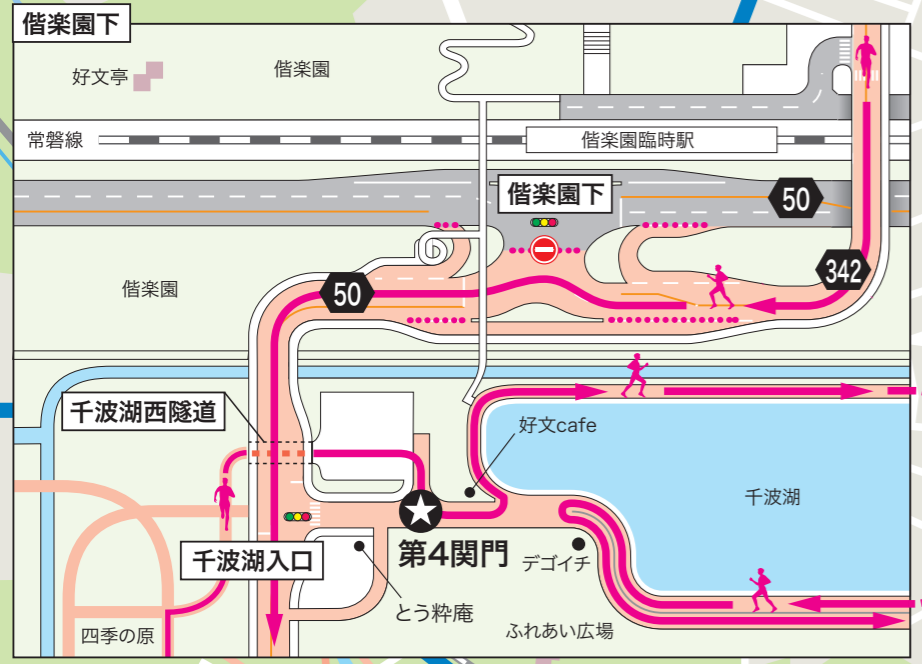

### 交通規制のお知らせ

マラソン大会開催に伴い、ご協力をお願いします。

- ランナーのコース (交通規制路線)
- 梅香トンネル
- 推奨迂回路(一般道)
- 折り返し地点
- 三角コーン設置箇所
- 車両進入禁止
- 7:00~15:30 交通規制時間

**交通規制へのご協力をお願い**

大会当日は、長時間にわたり大規模な交通規制が行われるため、広範囲で交通渋滞が予想されます。沿道の皆様には大変ご迷惑をおかけいたしますが、ご理解とご協力をお願いします。

お問い合わせ先

**水戸黄門漫遊マラソン実行委員会事務局**  
 ☎029-303-7808 受付時間：9時~17時(月~金/祝日を除く)  
<https://mitokomon-manyu-marathon.com>

# 水戸駅周辺拡大図

マラソン大会開催に伴い、ご協力をお願いします。

# 第9回水戸黄門漫遊マラソン

10月27日(日) 9:00スタート  
交通規制時間 7:00~15:30

- ランナーのコース (交通規制路線)
- 梅香トンネル
- 推奨迂回路(一般道)
- 折り返し地点
- 三角コーン設置箇所
- 車両通行止め
- 車両進入禁止
- 7:00~15:30 交通規制時間

**水戸黄門漫遊マラソン開催による路線バス等の運行について**

10月27日(日)は、水戸黄門漫遊マラソン開催のため、マラソンコースにあたる道路では、一部、路線バス等の区間運休や迂回運行、時刻変更等があります。ご不便をおかけいたしますが、ご理解とご協力をお願いします。なお、運行時間や路線等については、各運行会社にお問い合わせください。