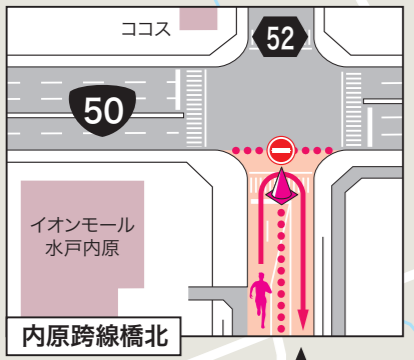

## 10月27日(日) 9:00スタート

交通規制時間 7:00~15:30

### 交通規制のお知らせ

マラソン大会開催に伴い、ご協力をお願いします。

- ランナーのコース (交通規制路線)
- 梅香トンネル
- 推奨迂回路(一般道)
- 折り返し地点
- 三角コーン設置箇所
- 車両進入禁止
- 7:00~15:30 交通規制時間

**交通規制へのご協力をお願い**

大会当日は、長時間にわたり大規模な交通規制が行われるため、広範囲で交通渋滞が予想されます。沿道の皆様には大変ご迷惑をおかけいたしますが、ご理解とご協力をお願いします。