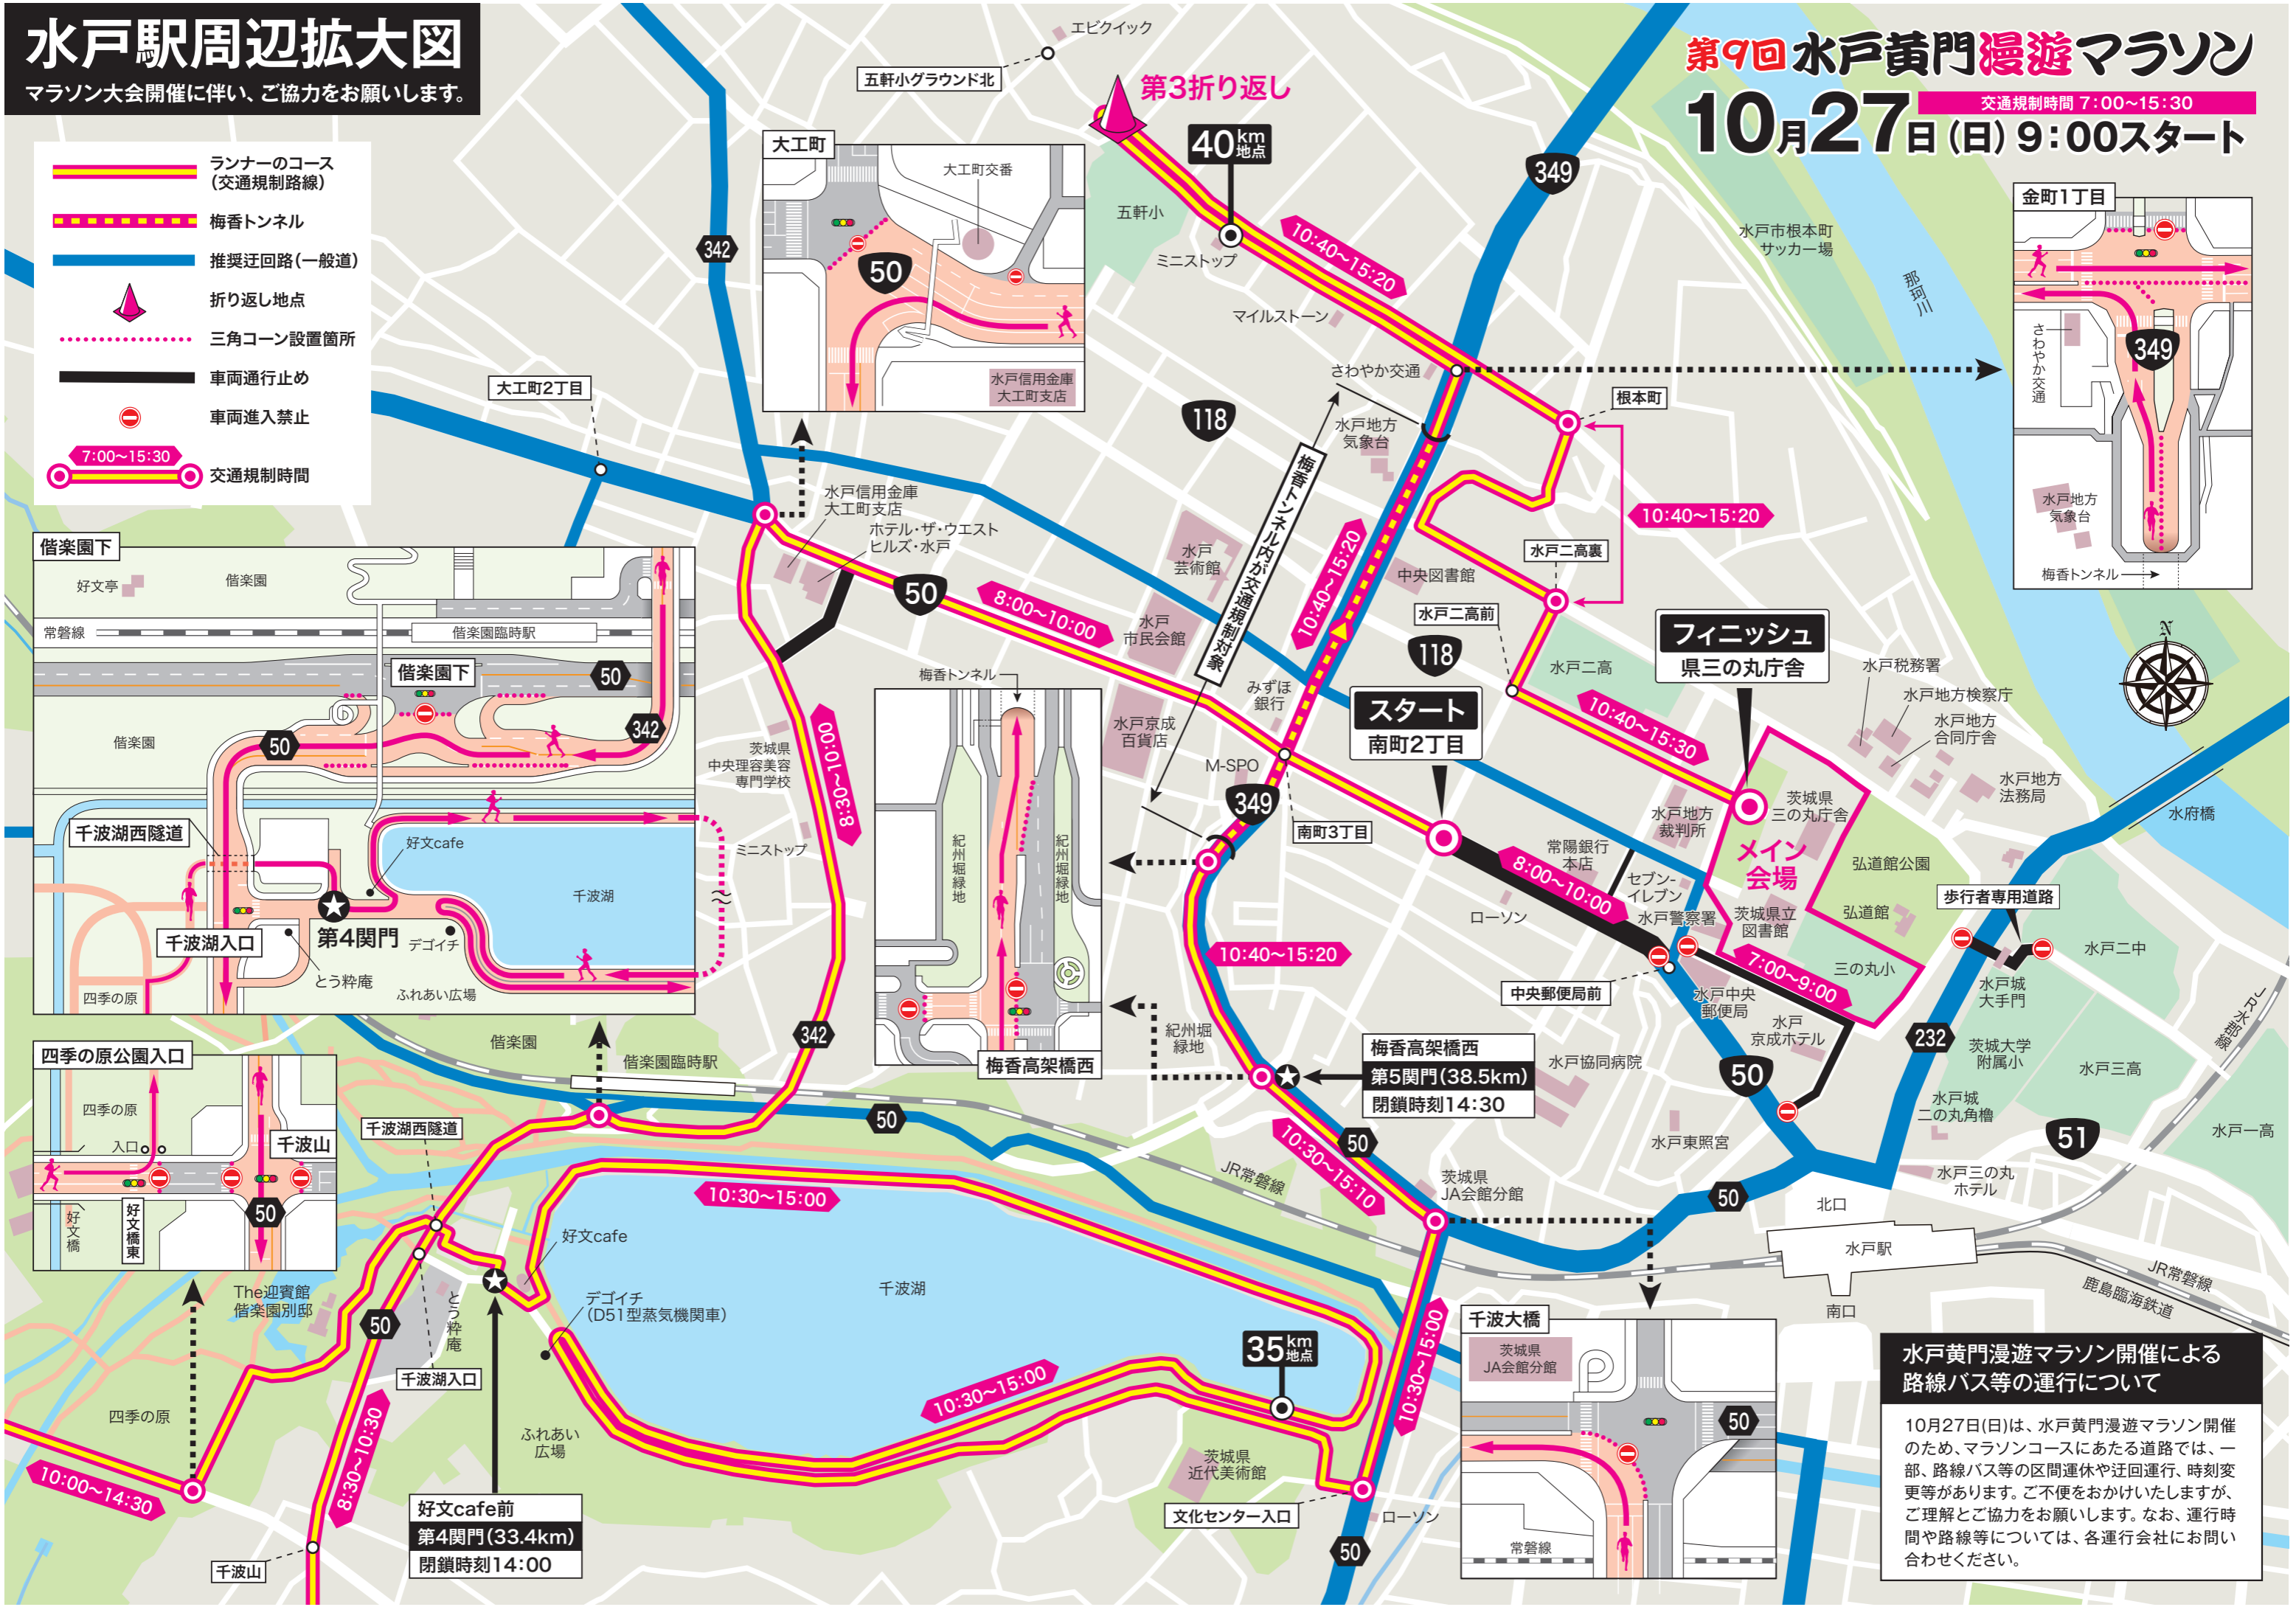

## 10月27日(日) 9:00スタート

交通規制時間 7:00~15:30

### 交通規制のお知らせ

マラソン大会開催に伴い、ご協力をお願いします。

- ランナーのコース (交通規制路線)
- 梅香トンネル
- 推奨迂回路(一般道)
- 折り返し地点
- 三角コーン設置箇所
- 車両進入禁止
- 7:00~15:30 交通規制時間

**交通規制へのご協力をお願い**

大会当日は、長時間にわたり大規模な交通規制が行われるため、広範囲で交通渋滞が予想されます。沿道の皆様には大変ご迷惑をおかけいたしますが、ご理解とご協力をお願いします。

# 水戸駅周辺拡大図

マラソン大会開催に伴い、ご協力をお願いします。

# 第9回水戸黄門漫遊マラソン

10月27日(日) 9:00スタート  
交通規制時間 7:00~15:30

- ランナーのコース (交通規制路線)
- 梅香トンネル
- 推奨迂回路(一般道)
- 折り返し地点
- 三角コーン設置箇所
- 車両通行止め
- 車両進入禁止
- 7:00~15:30 交通規制時間

**水戸黄門漫遊マラソン開催による路線バス等の運行について**

10月27日(日)は、水戸黄門漫遊マラソン開催のため、マラソンコースにあたる道路では、一部、路線バス等の区間運休や迂回運行、時刻変更等があります。ご不便をおかけいたしますが、ご理解とご協力をお願いします。なお、運行時間や路線等については、各運行会社にお問い合わせください。