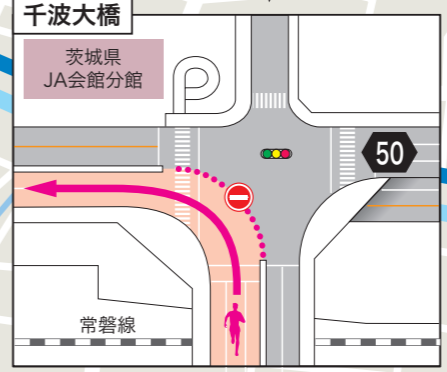

### 交通規制のお知らせ

マラソン大会開催に伴い、ご協力をお願いします。

- ランナーのコース (交通規制路線)
- 梅香トンネル
- 推奨迂回路(一般道)
- 折り返し地点
- 三角コーン設置箇所
- 車両進入禁止
- 7:00~15:30 交通規制時間

**交通規制へのご協力をお願い**

大会当日は、長時間にわたり大規模な交通規制が行われるため、広範囲で交通渋滞が予想されます。沿道の皆様には大変ご迷惑をおかけいたしますが、ご理解とご協力をお願いします。

お問い合わせ先

**水戸黄門漫遊マラソン実行委員会事務局**  
 ☎029-303-7808 受付時間：9時~17時(月~金/祝日を除く)  
<https://mitokomon-manyu-marathon.com>

# 水戸駅周辺拡大図

マラソン大会開催に伴い、ご協力をお願いします。

# 第9回水戸黄門漫遊マラソン

10月27日(日) 9:00スタート  
交通規制時間 7:00~15:30

- ランナーのコース (交通規制路線)
- 梅香トンネル
- 推奨迂回路(一般道)
- 折り返し地点
- 三角コーン設置箇所
- 車両通行止め
- 車両進入禁止
- 7:00~15:30 交通規制時間

**水戸黄門漫遊マラソン開催による路線バス等の運行について**

10月27日(日)は、水戸黄門漫遊マラソン開催のため、マラソンコースにあたる道路では、一部、路線バス等の区間運休や迂回運行、時刻変更等があります。ご不便をおかけいたしますが、ご理解とご協力をお願いします。なお、運行時間や路線等については、各運行会社にお問い合わせください。