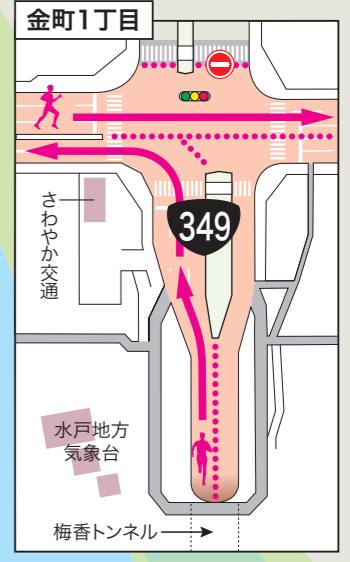

水戸駅周辺拡大図

マラソン大会開催に伴い、ご協力をお願いします。

第9回水戸黄門漫遊マラソン

10月27日(日) 9:00スタート
交通規制時間 7:00~15:30

- ランナーのコース (交通規制路線)
- 梅香トンネル
- 推奨迂回路(一般道)
- 折り返し地点
- 三角コーン設置箇所
- 車両通行止め
- 車両進入禁止
- 7:00~15:30 交通規制時間

水戸黄門漫遊マラソン開催による路線バス等の運行について

10月27日(日)は、水戸黄門漫遊マラソン開催のため、マラソンコースにあたる道路では、一部、路線バス等の区間運休や迂回運行、時刻変更等があります。ご不便をおかけいたしますが、ご理解とご協力をお願いします。なお、運行時間や路線等については、各運行会社にお問い合わせください。