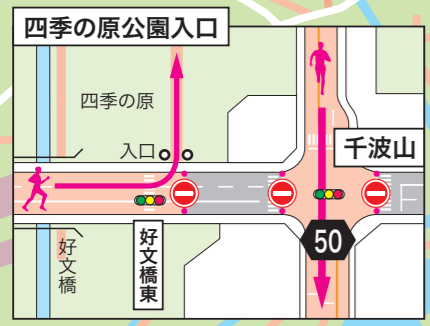

### 交通規制のお知らせ

マラソン大会開催に伴い、ご協力をお願いします。

- ランナーのコース (交通規制路線)
- 梅香トンネル
- 推奨迂回路(一般道)
- 折り返し地点
- 三角コーン設置箇所
- 車両進入禁止
- 7:00~15:30 交通規制時間

**交通規制へのご協力をお願い**

大会当日は、長時間にわたり大規模な交通規制が行われるため、広範囲で交通渋滞が予想されます。沿道の皆様には大変ご迷惑をおかけいたしますが、ご理解とご協力をお願いします。

お問い合わせ先

**水戸黄門漫遊マラソン実行委員会事務局**  
 ☎029-303-7808 受付時間：9時~17時(月~金/祝日を除く)  
<https://mitokomon-manyu-marathon.com>

# 水戸駅周辺拡大図

マラソン大会開催に伴い、ご協力をお願いします。

# 第9回水戸黄門漫遊マラソン

10月27日(日) 9:00スタート  
交通規制時間 7:00~15:30

- ランナーのコース (交通規制路線)
- 梅香トンネル
- 推奨迂回路(一般道)
- 折り返し地点
- 三角コーン設置箇所
- 車両通行止め
- 車両進入禁止
- 7:00~15:30 交通規制時間

**水戸黄門漫遊マラソン開催による路線バス等の運行について**

10月27日(日)は、水戸黄門漫遊マラソン開催のため、マラソンコースにあたる道路では、一部、路線バス等の区間運休や迂回運行、時刻変更等があります。ご不便をおかけいたしますが、ご理解とご協力をお願いします。なお、運行時間や路線等については、各運行会社にお問い合わせください。