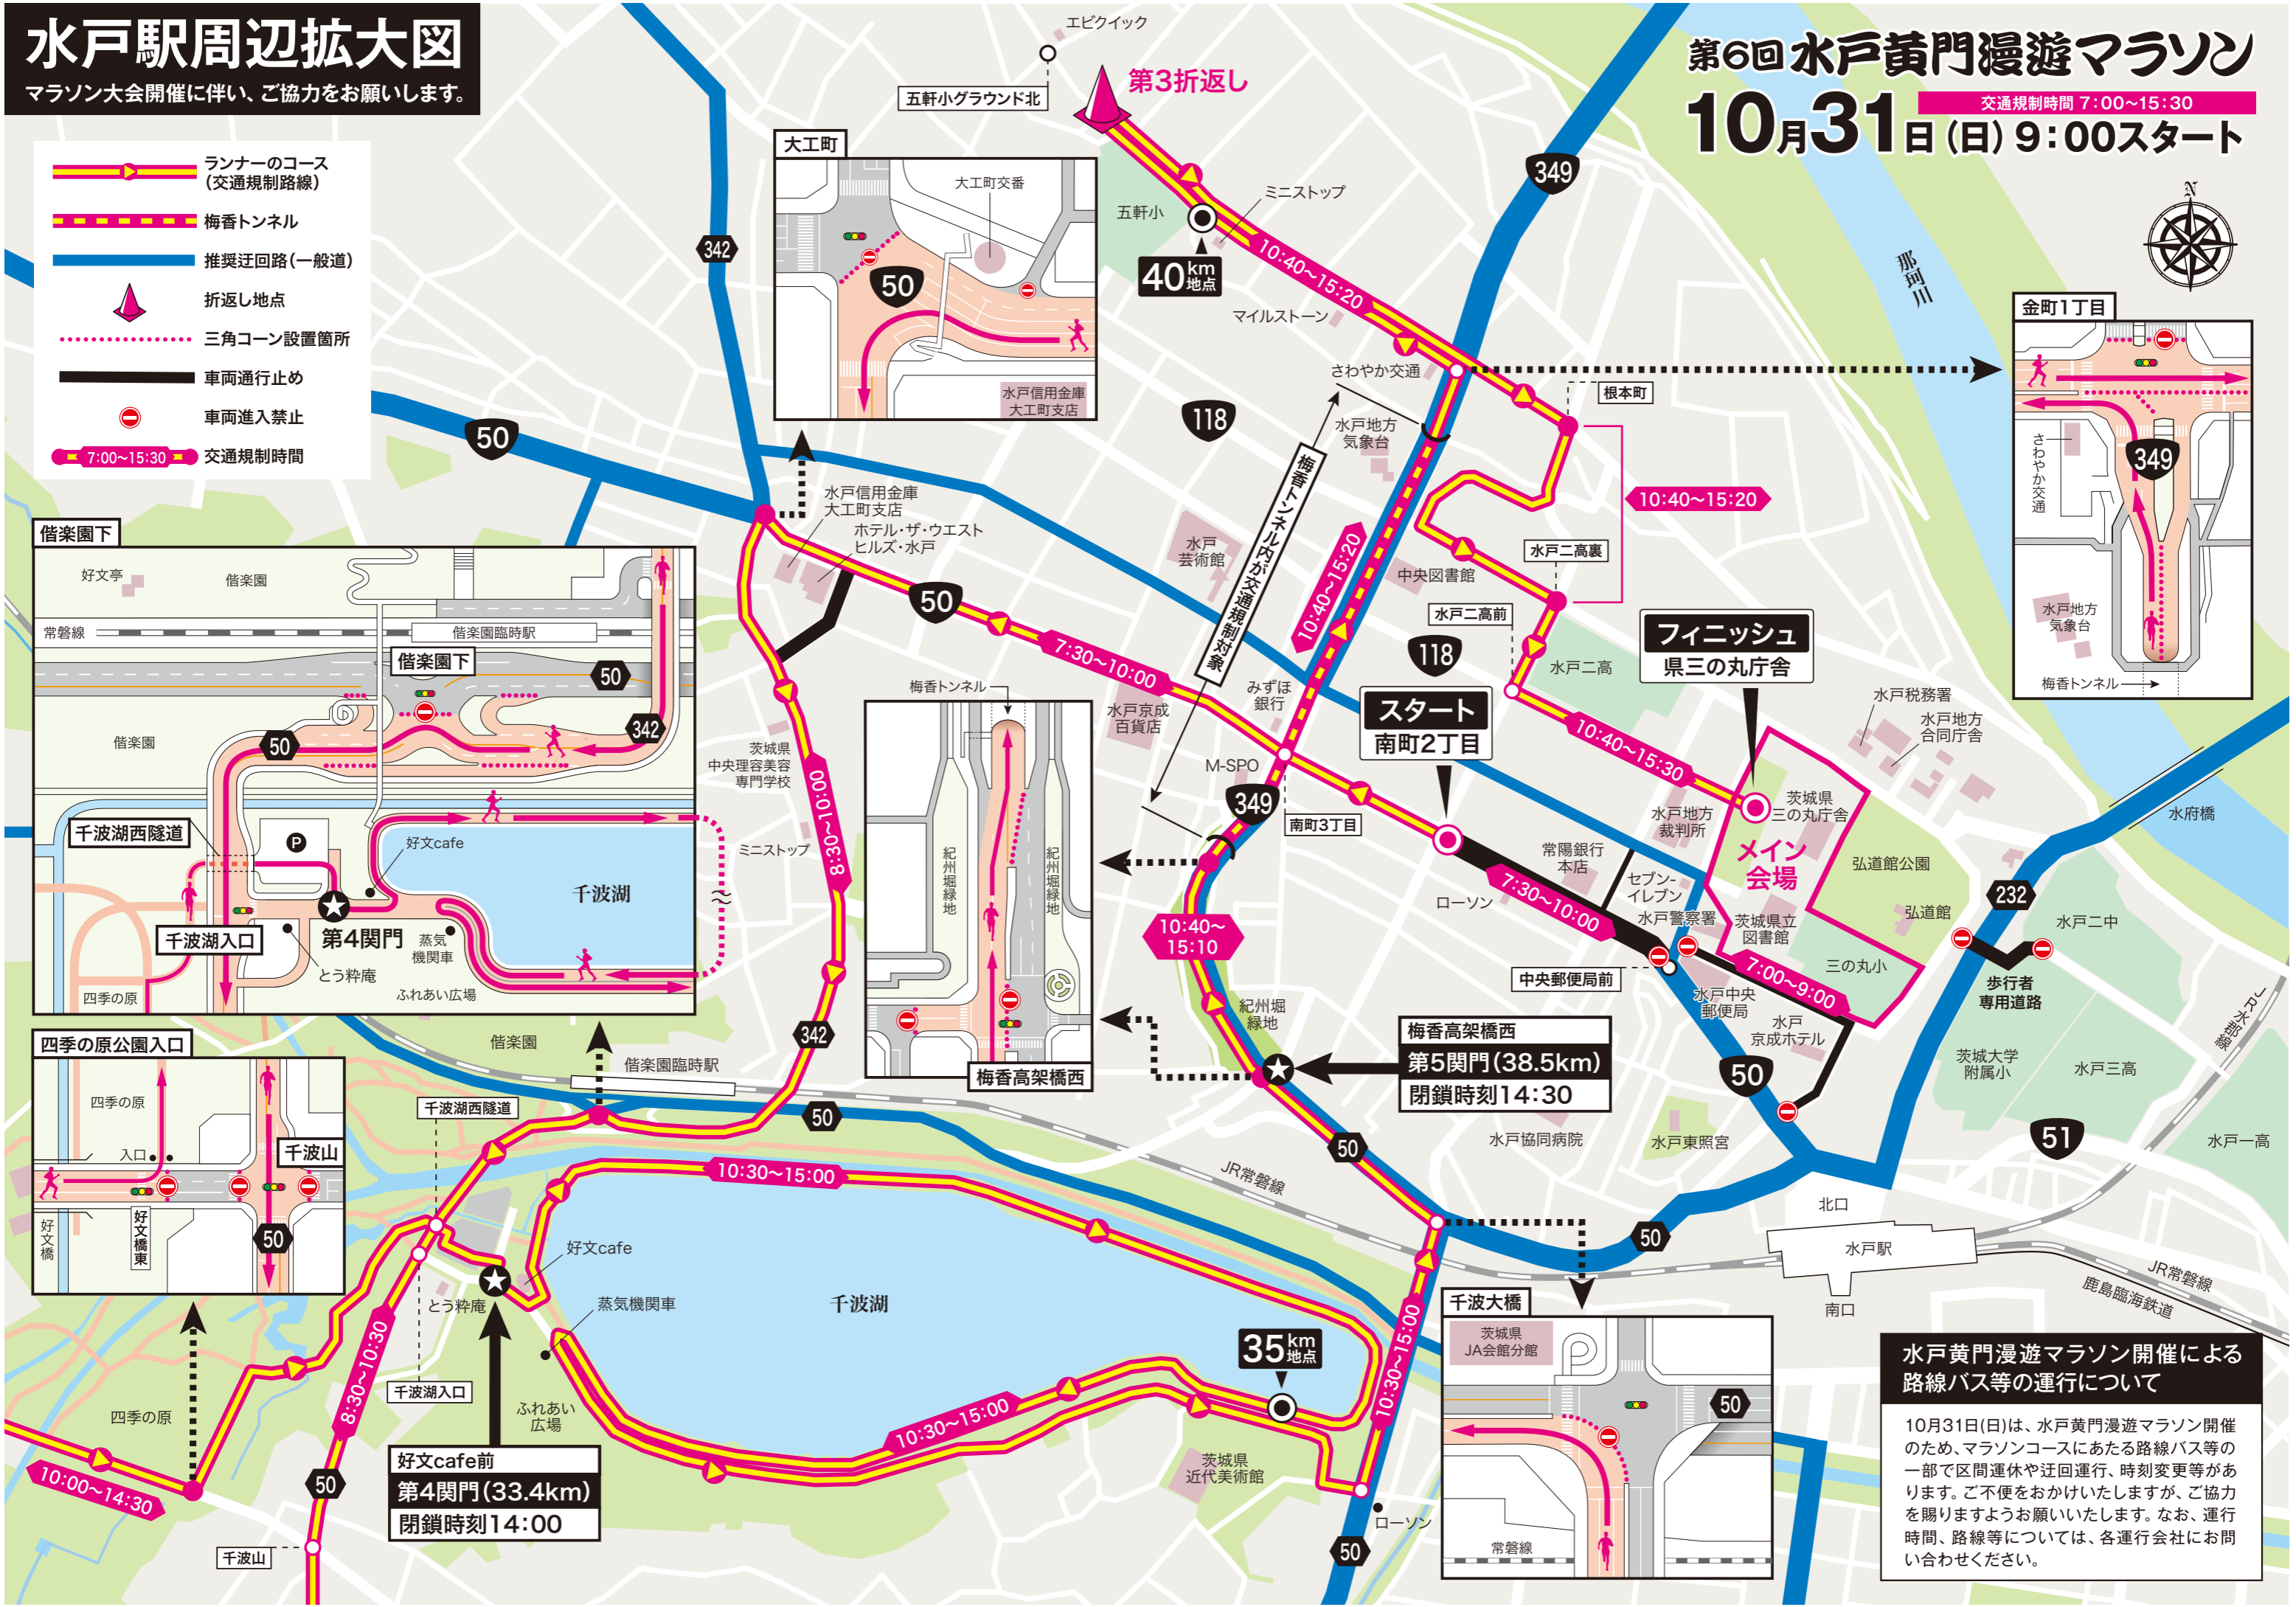

水戸駅周辺拡大図

マラソン大会開催に伴い、ご協力をお願いします。

第6回水戸黄門漫遊マラソン

10月31日(日) 9:00スタート
交通規制時間 7:00~15:30

- ランナーのコース (交通規制路線)
- 梅香トンネル
- 推奨迂回路(一般道)
- 折返し地点
- 三角コーン設置箇所
- 車両通行止め
- 車両進入禁止
- 7:00~15:30 交通規制時間

好文cafe前
第4関門(33.4km)
閉鎖時刻14:00

梅香高架橋西
第5関門(38.5km)
閉鎖時刻14:30

フィニッシュ
県三の丸庁舎

スタート
南町2丁目

水戸黄門漫遊マラソン開催による路線バス等の運行について

10月31日(日)は、水戸黄門漫遊マラソン開催のため、マラソンコースにあたる路線バス等の一部で区間運休や迂回運行、時刻変更等があります。ご不便をおかけいたしますが、ご協力を賜りますようお願いいたします。なお、運行時間、路線等については、各運行会社にお問い合わせください。