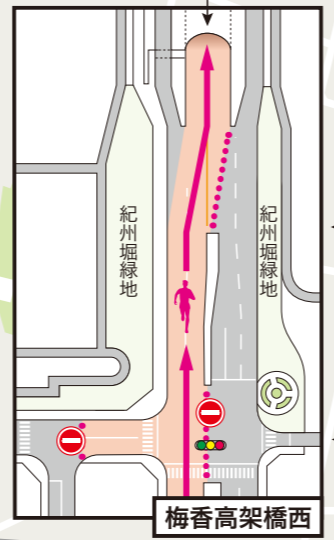

水戸駅周辺拡大図

マラソン大会開催に伴い、ご協力をお願いします。

第6回水戸黄門漫遊マラソン

10月31日(日) 9:00スタート
交通規制時間 7:00~15:30

- ランナーのコース (交通規制路線)
- 梅香トンネル
- 推奨迂回路(一般道)
- 折返し地点
- 三角コーン設置箇所
- 車両通行止め
- 車両進入禁止
- 7:00~15:30 交通規制時間

好文cafe前
第4関門(33.4km)
閉鎖時刻14:00

梅香高架橋西
第5関門(38.5km)
閉鎖時刻14:30

フィニッシュ
県三の丸庁舎

スタート
南町2丁目

水戸黄門漫遊マラソン開催による路線バス等の運行について

10月31日(日)は、水戸黄門漫遊マラソン開催のため、マラソンコースにあたる路線バス等の一部で区間運休や迂回運行、時刻変更等があります。ご不便をおかけいたしますが、ご協力を賜りますようお願いいたします。なお、運行時間、路線等については、各運行会社にお問い合わせください。