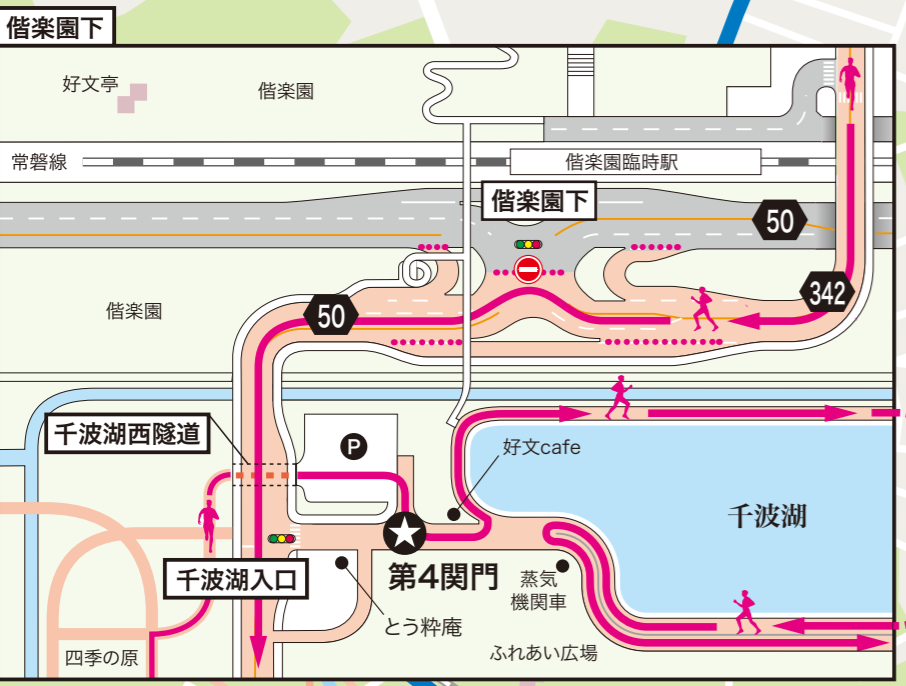

水戸駅周辺拡大図

マラソン大会開催に伴い、ご協力をお願いします。

第6回水戸黄門漫遊マラソン

10月31日(日) 9:00スタート
交通規制時間 7:00~15:30

- ランナーのコース (交通規制路線)
- 梅香トンネル
- 推奨迂回路(一般道)
- 折返し地点
- 三角コーン設置箇所
- 車両通行止め
- 車両進入禁止
- 7:00~15:30 交通規制時間

好文cafe前
第4関門(33.4km)
閉鎖時刻14:00

梅香高架橋西
第5関門(38.5km)
閉鎖時刻14:30

フィニッシュ
県三の丸庁舎

スタート
南町2丁目

水戸黄門漫遊マラソン開催による路線バス等の運行について

10月31日(日)は、水戸黄門漫遊マラソン開催のため、マラソンコースにあたる路線バス等の一部で区間運休や迂回運行、時刻変更等があります。ご不便をおかけいたしますが、ご協力を賜りますようお願いいたします。なお、運行時間、路線等については、各運行会社にお問い合わせください。