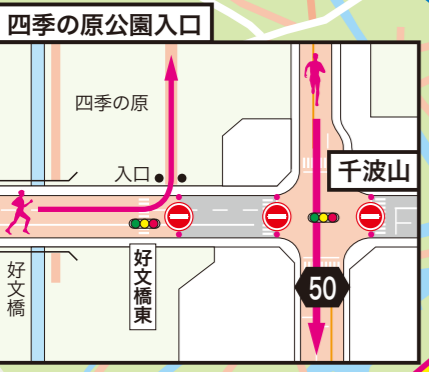

水戸駅周辺拡大図

マラソン大会開催に伴い、ご協力をお願いします。

第6回水戸黄門漫遊マラソン

10月31日(日) 9:00スタート
交通規制時間 7:00~15:30

- ランナーのコース (交通規制路線)
- 梅香トンネル
- 推奨迂回路(一般道)
- 折返し地点
- 三角コーン設置箇所
- 車両通行止め
- 車両進入禁止
- 7:00~15:30 交通規制時間

好文cafe前
第4関門(33.4km)
閉鎖時刻14:00

梅香高架橋西
第5関門(38.5km)
閉鎖時刻14:30

フィニッシュ
県三の丸庁舎

スタート
南町2丁目

水戸黄門漫遊マラソン開催による路線バス等の運行について

10月31日(日)は、水戸黄門漫遊マラソン開催のため、マラソンコースにあたる路線バス等の一部で区間運休や迂回運行、時刻変更等があります。ご不便をおかけいたしますが、ご協力を賜りますようお願いいたします。なお、運行時間、路線等については、各運行会社にお問い合わせください。