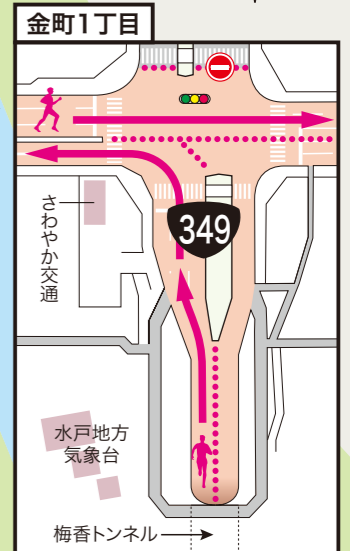

水戸駅周辺拡大図

マラソン大会開催に伴い、ご協力をお願いします。

第6回水戸黄門漫遊マラソン

10月31日(日) 9:00スタート
交通規制時間 7:00~15:30

- ランナーのコース (交通規制路線)
- 梅香トンネル
- 推奨迂回路(一般道)
- 折返し地点
- 三角コーン設置箇所
- 車両通行止め
- 車両進入禁止
- 7:00~15:30 交通規制時間

好文cafe前
第4関門(33.4km)
閉鎖時刻14:00

梅香高架橋西
第5関門(38.5km)
閉鎖時刻14:30

フィニッシュ
県三の丸庁舎

スタート
南町2丁目

水戸黄門漫遊マラソン開催による路線バス等の運行について

10月31日(日)は、水戸黄門漫遊マラソン開催のため、マラソンコースにあたる路線バス等の一部で区間運休や迂回運行、時刻変更等があります。ご不便をおかけいたしますが、ご協力を賜りますようお願いいたします。なお、運行時間、路線等については、各運行会社にお問い合わせください。