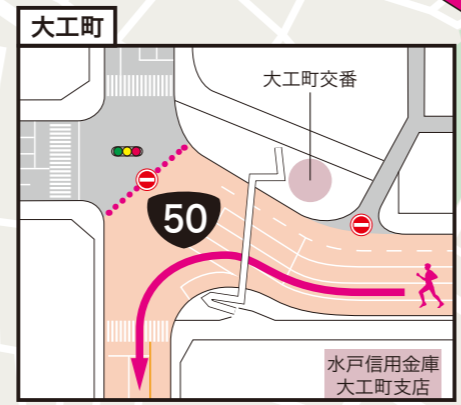

水戸駅周辺拡大図

マラソン大会開催に伴い、ご協力をお願いします。

第6回水戸黄門漫遊マラソン

10月31日(日) 9:00スタート
交通規制時間 7:00~15:30

- ランナーのコース (交通規制路線)
- 梅香トンネル
- 推奨迂回路(一般道)
- 折返し地点
- 三角コーン設置箇所
- 車両通行止め
- 車両進入禁止
- 7:00~15:30 交通規制時間

好文cafe前
第4関門(33.4km)
閉鎖時刻14:00

梅香高架橋西
第5関門(38.5km)
閉鎖時刻14:30

フィニッシュ
県三の丸庁舎

スタート
南町2丁目

水戸黄門漫遊マラソン開催による路線バス等の運行について

10月31日(日)は、水戸黄門漫遊マラソン開催のため、マラソンコースにあたる路線バス等の一部で区間運休や迂回運行、時刻変更等があります。ご不便をおかけいたしますが、ご協力を賜りますようお願いいたします。なお、運行時間、路線等については、各運行会社にお問い合わせください。