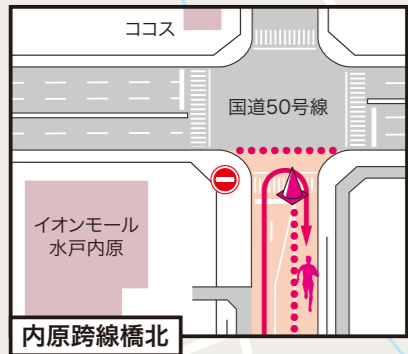

第6回水戸黄門漫遊マラソン

10月31日(日) 9:00スタート

交通規制時間 7:00~15:30

スポーツくじ

スポーツ振興くじ助成事業

交通規制のお知らせ

マラソン大会開催に伴い、ご協力をお願いします。

第2折返し

第3折返し

拡大図(裏面)

フィニッシュ 県三の丸庁舎

スタート 南町2丁目

- ランナーのコース (交通規制路線)
- 梅香トンネル
- 推奨迂回路(一般道)
- 折返し地点
- 三角コーン設置箇所
- 車両進入禁止
- 7:00~15:30 交通規制時間

皆様へ交通規制のお願い

大会当日は、長時間にわたり大規模な交通規制が行われますので、広範囲で交通渋滞が予想されます。沿道の皆様には大変ご迷惑をおかけいたしますが、皆様方の温かいご理解とご協力をお願いします。

- スタート地点などは、準備のため早朝より規制が始まります。
- コースに接する道路にも交通規制がかかる場所があります。
- レース中は歩行者の横断も制限されます。
- 交通規制時間内は、コース内に自転車の乗り入れはできません。
- バス路線及びダイヤの変更、遅れなどが予想されます。
- レースの進行状況により、予告なしに交通規制の時間が変更になる場合があります。
- 交通規制中は私有地への立ち入りはご遠慮ください。