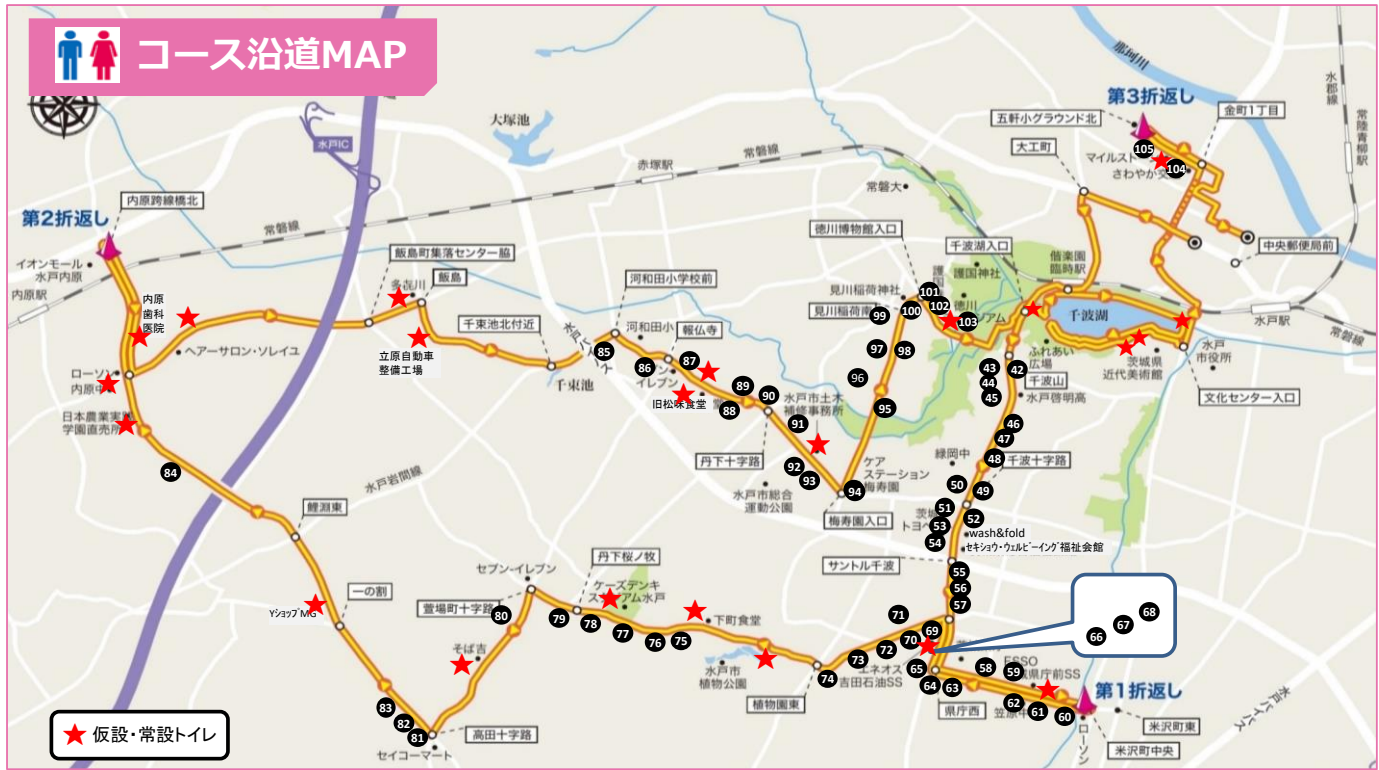

第8回水戸黄門漫遊マラソン トイレボランティア協力企業MAP

トイレボランティア 協力企業一覧

NO.	団体名	NO.	団体名	NO.	団体名
1	ビジネスホテルかもした	20	佳鱗亭 山大	39	水戸第一ホテル 別館
2	三の丸ホテル	21	セブンイレブン 水戸南町3丁目店	40	珈琲間屋 水戸店
3	ローソン 水戸宮町二丁目店	22	京成百貨店	41	新星タクシー
4	水戸三の丸パーキング	23	めぐみや泉町店		
5	水戸京成ホテル	24	美容室QUATRO×GranCieux		
6	プロカフェ水戸	25	アートセンタータキタ		
7	わらび餅	26	marushiti		
8	HOTEL MIMATSU	27	セブンイレブン トモス水戸大工町1丁目店		
9	COSMETICS SAKAEYA	28	吉田石油 水戸SS		
10	アパホテル 水戸駅北	29	はかまつかでんき 水戸店		
11	カスミ 南町店	30	観光第一交通		
12	コヤマスポーツ本店	31	神應寺		
13	一司堂印店	32	別雷皇太神		
14	洋食屋花きやべつ	33	茨城県理容生活衛生同業組合		
15	銚子屋果実店	34	ミニストップ常磐町店		
16	三浦の文具	35	しのはら生花店		
17	すずのき絹絵屋 水戸店	36	神崎寺		
18	カフェ&ビーンズ遊人	37	ローソン 水戸文化センター入口店		
19	Century21エムズ・エステート 水戸店	38	蘭丸		

NO.	団体名	NO.	団体名	NO.	団体名
42	ええもん8(エエモンヤ)	64	FIAT ABARTH 水戸店	86	報佛寺
43	R Baker 水戸店	65	ホンダカーズ茨城北 県庁前店	87	かわだ食堂
44	ENEOS 水戸千波町SS	66	茨城ダイハツ販売本店	88	いずみや
45	サイベックス 水戸千波店	67	セブンイレブン 茨城県庁西店	89	マリア・ヴェルト
46	北関東マツダ 本社	68	スズキ自販茨城県庁前センター	90	ローソン 水戸見川丹下店
47	北関東マツダ 水戸千波店	69	関彰商事 水戸オフィス	91	ご長寿くらぶ
48	パナソニックハウジングソリューションズ株式会社 ショールーム館	70	頑固おやじ水戸	92	明日葉ケアセンター
49	セブンイレブン 水戸緑岡店	71	ミニストップ 水戸笠原店	93	うさちゃんクリーニング 水戸第二工場
50	日産プリンス茨城販売本社 水戸中央店	72	そば処 梅の茶屋	94	ケアステーション梅寿園
51	トヨタカーローラ新茨城 水戸千波店	73	タイヤヤ市場 水戸笠原店	95	江幡 和夫様
52	昭和建設株式会社	74	ファミリーマート 水戸小吹店	96	ミニストップ 見川3丁目店
53	ホンダカーズ茨城 サントル千波店	75	丸昌運輸	97	食事処炭火焼 てらかど
54	茨城トヨペット 水戸千波店	76	ティ・エス交通	98	タカハシスター
55	北関東マツダ 水戸店	77	水城高等学校野球場	99	シルキー 見川店
56	茨城三菱自動車販売 水戸千波店	78	市毛梨園	100	セブンイレブン 見川3丁目店
57	茨城日産自動車 水戸千波店	79	セイコーマート きど桜ノ牧店	101	ウェディングハウス Le chiffon
58	スーパービバホーム 水戸県庁前店	80	ワイズピット	102	もみかる 水戸店
59	ENEOSジェネレーションズ 茨城県庁前SS	81	セイコーマート ねもと店	103	多宝院護国寺
60	CAFE & GRILL COLK	82	美徳工業	104	さわやか交通 水戸営業所
61	ファミリーマート 水戸笠原店	83	水戸リトルシニア	105	ミニストップ 水戸金町店
62	香陵住販 県庁南大通り店	84	特別養護老人ホーム もみじ館		
63	お菓子のきくち 県庁前店	85	ビックマーチ1 河和田店		