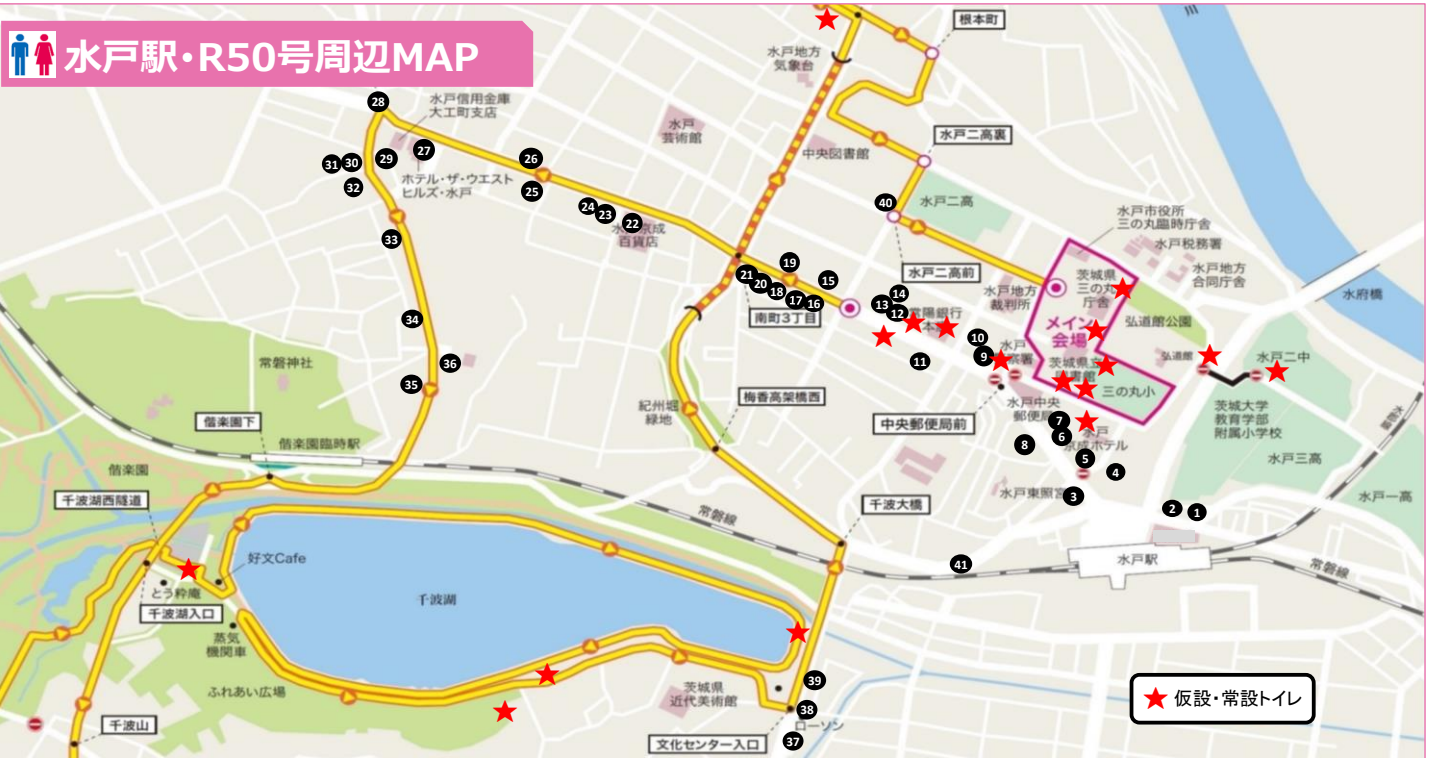

第8回水戸黄門漫遊マラソン トイレボランティア協力企業MAP

トイレボランティア 協力企業一覧

NO.	団体名	NO.	団体名	NO.	団体名
1	ビジネスホテルかもした	20	佳鱗亭 山大	39	水戸第一ホテル 別館
2	三の丸ホテル	21	セブンイレブン 水戸南町3丁目店	40	珈琲間屋 水戸店
3	ローソン 水戸宮町二丁目店	22	京成百貨店	41	新星タクシー
4	水戸三の丸パーキング	23	めぐみや泉町店		
5	水戸京成ホテル	24	美容室QUATRO×GranCieux		
6	プロカフェ水戸	25	アートセンタータキタ		
7	わらび餅	26	marushiti		
8	HOTEL MIMATSU	27	セブンイレブン トモス水戸大工町1丁目店		
9	COSMETICS SAKAEYA	28	吉田石油 水戸SS		
10	アパホテル 水戸駅北	29	はかまつかでんき 水戸店		
11	カスミ 南町店	30	観光第一交通		
12	コヤマスポーツ本店	31	神應寺		
13	一司堂印店	32	別雷皇太神		
14	洋食屋花きやべつ	33	茨城県理容生活衛生同業組合		
15	銚子屋果実店	34	ミニストップ常磐町店		
16	三浦の文具	35	しのはら生花店		
17	すずのき絹絵屋 水戸店	36	神崎寺		
18	カフェ&ビーンズ遊人	37	ローソン 水戸文化センター入口店		
19	Century21エムズ・エステート 水戸店	38	蘭丸		