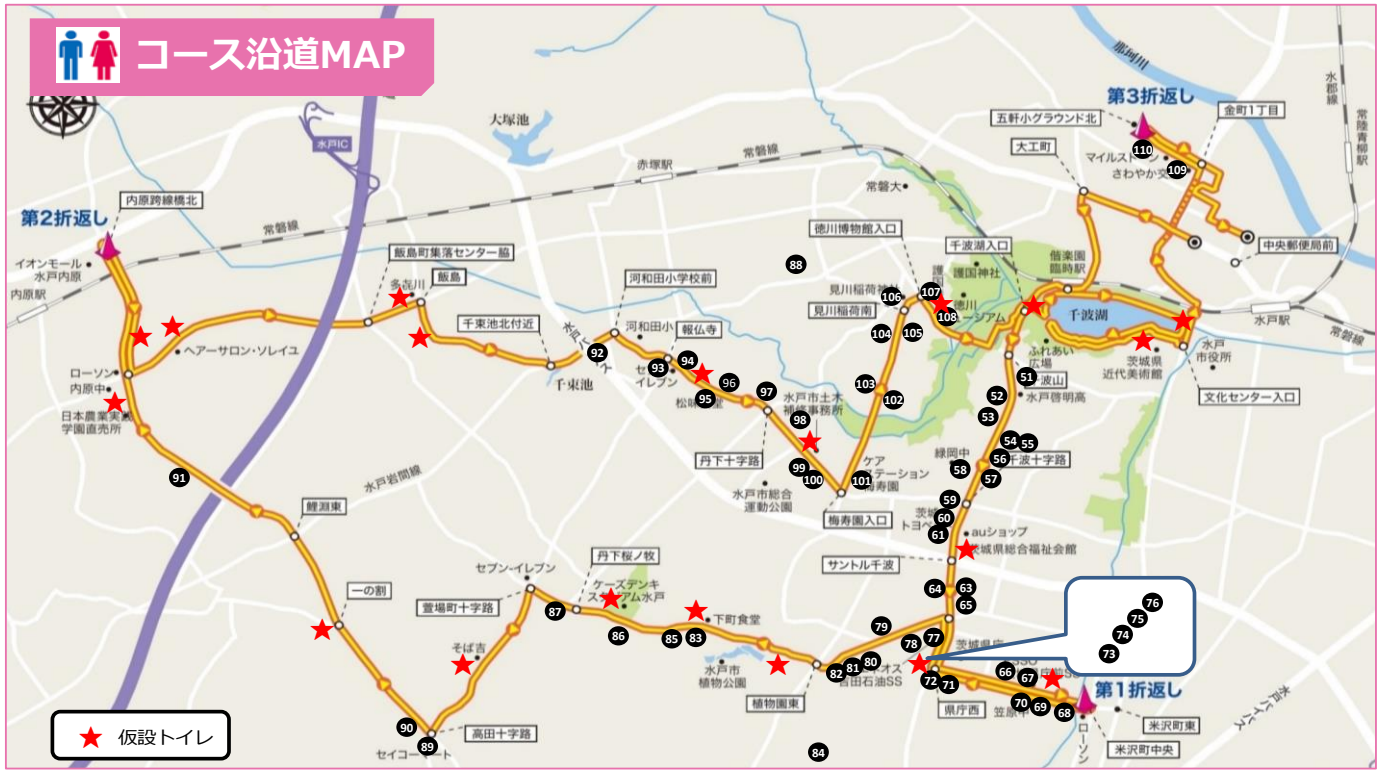

第7回水戸黄門漫遊マラソン トイレボランティア協力企業MAP

トイレボランティア 協力企業一覧

NO.	団体名	NO.	団体名	NO.	団体名
1	ビジネスホテルかもした	20	洋食屋花きやべつ	39	神應寺
2	三の丸ホテル	21	銚子屋果実店	40	別雷皇太神
3	てんまさ	22	三浦の文具	41	茨城県理容生活衛生同業組合
4	ローソン 水戸宮町二丁目店	23	すずのき絹絵屋 水戸店	42	ミニストップ常磐町店
5	日常飯屋赤ひげ	24	カフェ&ビーンズ遊人	43	しのはら生花店
6	串カツ田中 水戸駅前店	25	Century21エムズ・エステート 水戸店	44	神崎寺
7	カメラのスナオン	26	佳鱗亭 山大	45	ローソン 水戸文化センター入口店
8	水戸三の丸パーキング	27	セブンイレブン 水戸南町3丁目店	46	蘭丸
9	水戸京成ホテル	28	京成百貨店	47	水戸第一ホテル 別館
10	プロカフェ水戸	29	めぐみや泉町店	48	珈琲問屋 水戸店
11	大衆酒場もっさん ニューもっさん	30	美容室QUATRO×GranCieux	49	水戸第二高等学校
12	クレープのお店K'S	31	かわまた楽器店本社	50	新星タクシー
13	HOTEL MIMATSU	32	アートセンタータキタ		
14	個室居酒屋くいもの屋わん 水戸店	33	marushiti		
15	COSMETICS SAKAEYA	34	セブンイレブントモス 水戸大工町1丁目店		
16	アパホテル 水戸駅北	35	ホテル・ザ・ウエストヒルズ・水戸		
17	カスミ 南町店	36	吉田石油 水戸SS		
18	コヤマスポーツ本店	37	はかまつかでんき 水戸店		
19	一司堂印店	38	観光第一交通		

NO.	団体名	NO.	団体名	NO.	団体名
51	ええもん8(エエモンヤ)	73	ホンダカーズ茨城北 県庁前店	94	かわだ食堂
52	ENEOS 水戸千波町SS	74	茨城ダイハツ販売本店	95	いずみや
53	サイベックス 水戸千波店	75	セブンイレブン 茨城県庁西店	96	マリア・ヴェルト
54	北関東マツダ 本社	76	スズキ自販 茨城県庁前センター	97	ローソン 水戸見川丹下店
55	北関東マツダ 水戸千波店	77	関彰商事 水戸オフィス	98	ご長寿くらぶ
56	パナソニックエコソリューションズ社	78	頑固おやじ水戸	99	明日葉ケアセンター
57	セブンイレブン 水戸緑岡店	79	ミニストップ 水戸笠原店	100	うさちゃんクリーニング 水戸第二工場
58	日産プリンス茨城販売本社 水戸中央店	80	そば処 梅の茶屋	101	ケアステーション梅寿園
59	トヨタカローラ新茨城 水戸千波店	81	タイヤ市場 水戸笠原店	102	江幡 和夫様
60	ホンダカーズ茨城 サントル千波店	82	ファミリーマート 水戸小吹店	103	ミニストップ 見川3丁目店
61	茨城トヨペット 水戸千波店	83	丸昌運輸	104	食事処炭火焼てらかど
63	北関東マツダ 水戸店	84	ティ・エス交通	105	タカハストアー
64	茨城三菱自動車販売 水戸千波店	85	水城高等学校野球場	106	シルキー 見川店
65	茨城日産自動車 水戸千波店	86	市毛梨園	107	ウェディングハウス Le chiffon
66	スーパービバホーム 水戸県庁前店	87	セイコーマート きど桜ノ牧店	108	多宝院護国寺
67	ENEOSジェネレーションズ 茨城県庁前SS	88	ワイズビット	109	さわやか交通 水戸営業所
68	CAFE&GRILL COLK	89	セイコーマート ねもと店	110	ミニストップ 水戸金町店
69	ファミリーマート 水戸笠原店	90	水戸リトルシニア		
70	香陵住販 県庁南大通り店	91	特別養護老人ホーム もみじ館		
71	お菓子のきくち 県庁前店	92	ビックマーチ1 河和田店		
72	FIAT ABARTH 水戸店	93	報佛寺		