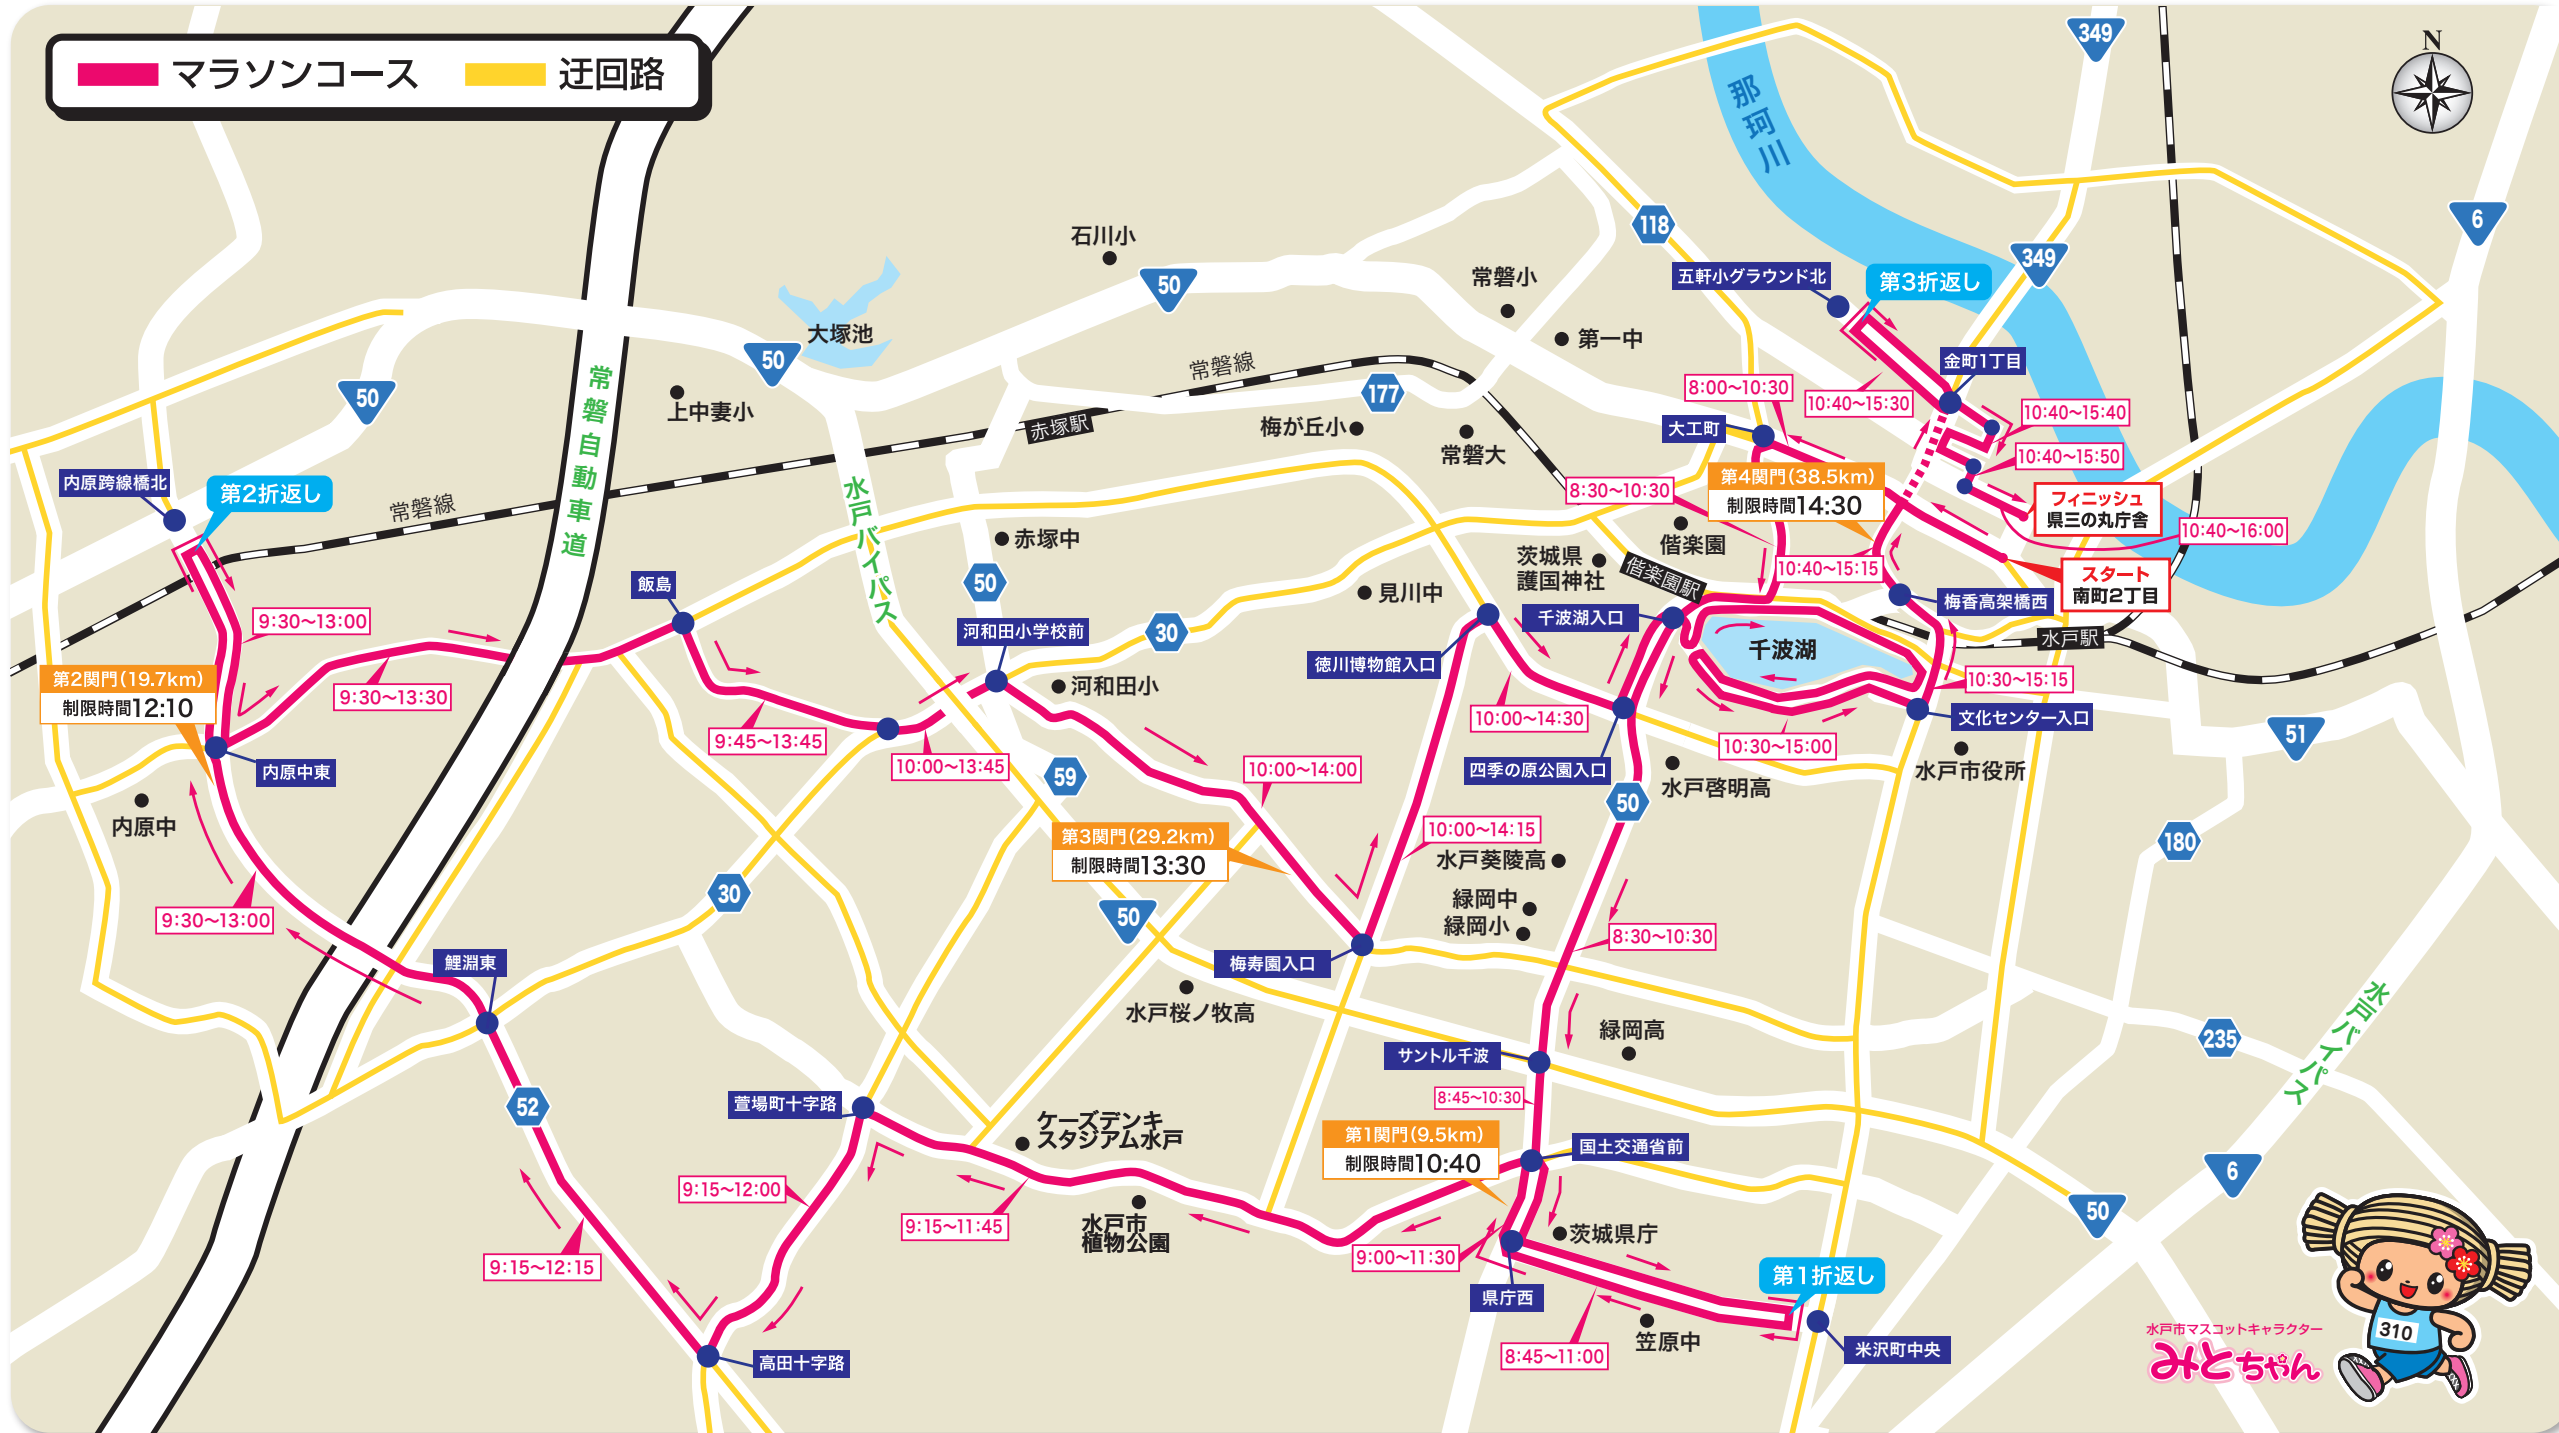

第1回

水戸黄門漫遊マラソン

大会ホームページ:<http://www.mitokomon-manyu-marathon.com/>

2016 10/30 SUN

マラソン大会開催に伴い
ご協力をお願いします。

交通規制のお知らせ

■ 主催/水戸黄門漫遊マラソン実行委員会/茨城陸上競技協会/水戸市陸上競技協会/水戸市/水戸市教育委員会 ■ 共催/産経新聞社
 ■ 特別協力/茨城新聞社 ■ 主管/茨城陸上競技協会/水戸市陸上競技協会/水戸市スポーツ振興協会
 ■ 特別協賛/水戸信用金庫/常陽銀行 ■ 後援/茨城県/茨城県教育委員会/茨城県体育協会/徳川ミュージアム/水戸警察署

▼お問い合わせ
 水戸黄門漫遊マラソン実行委員会事務局 029-303-7808
 (受付:月~金 10時~17時/土日祝日はお休みとなります。)