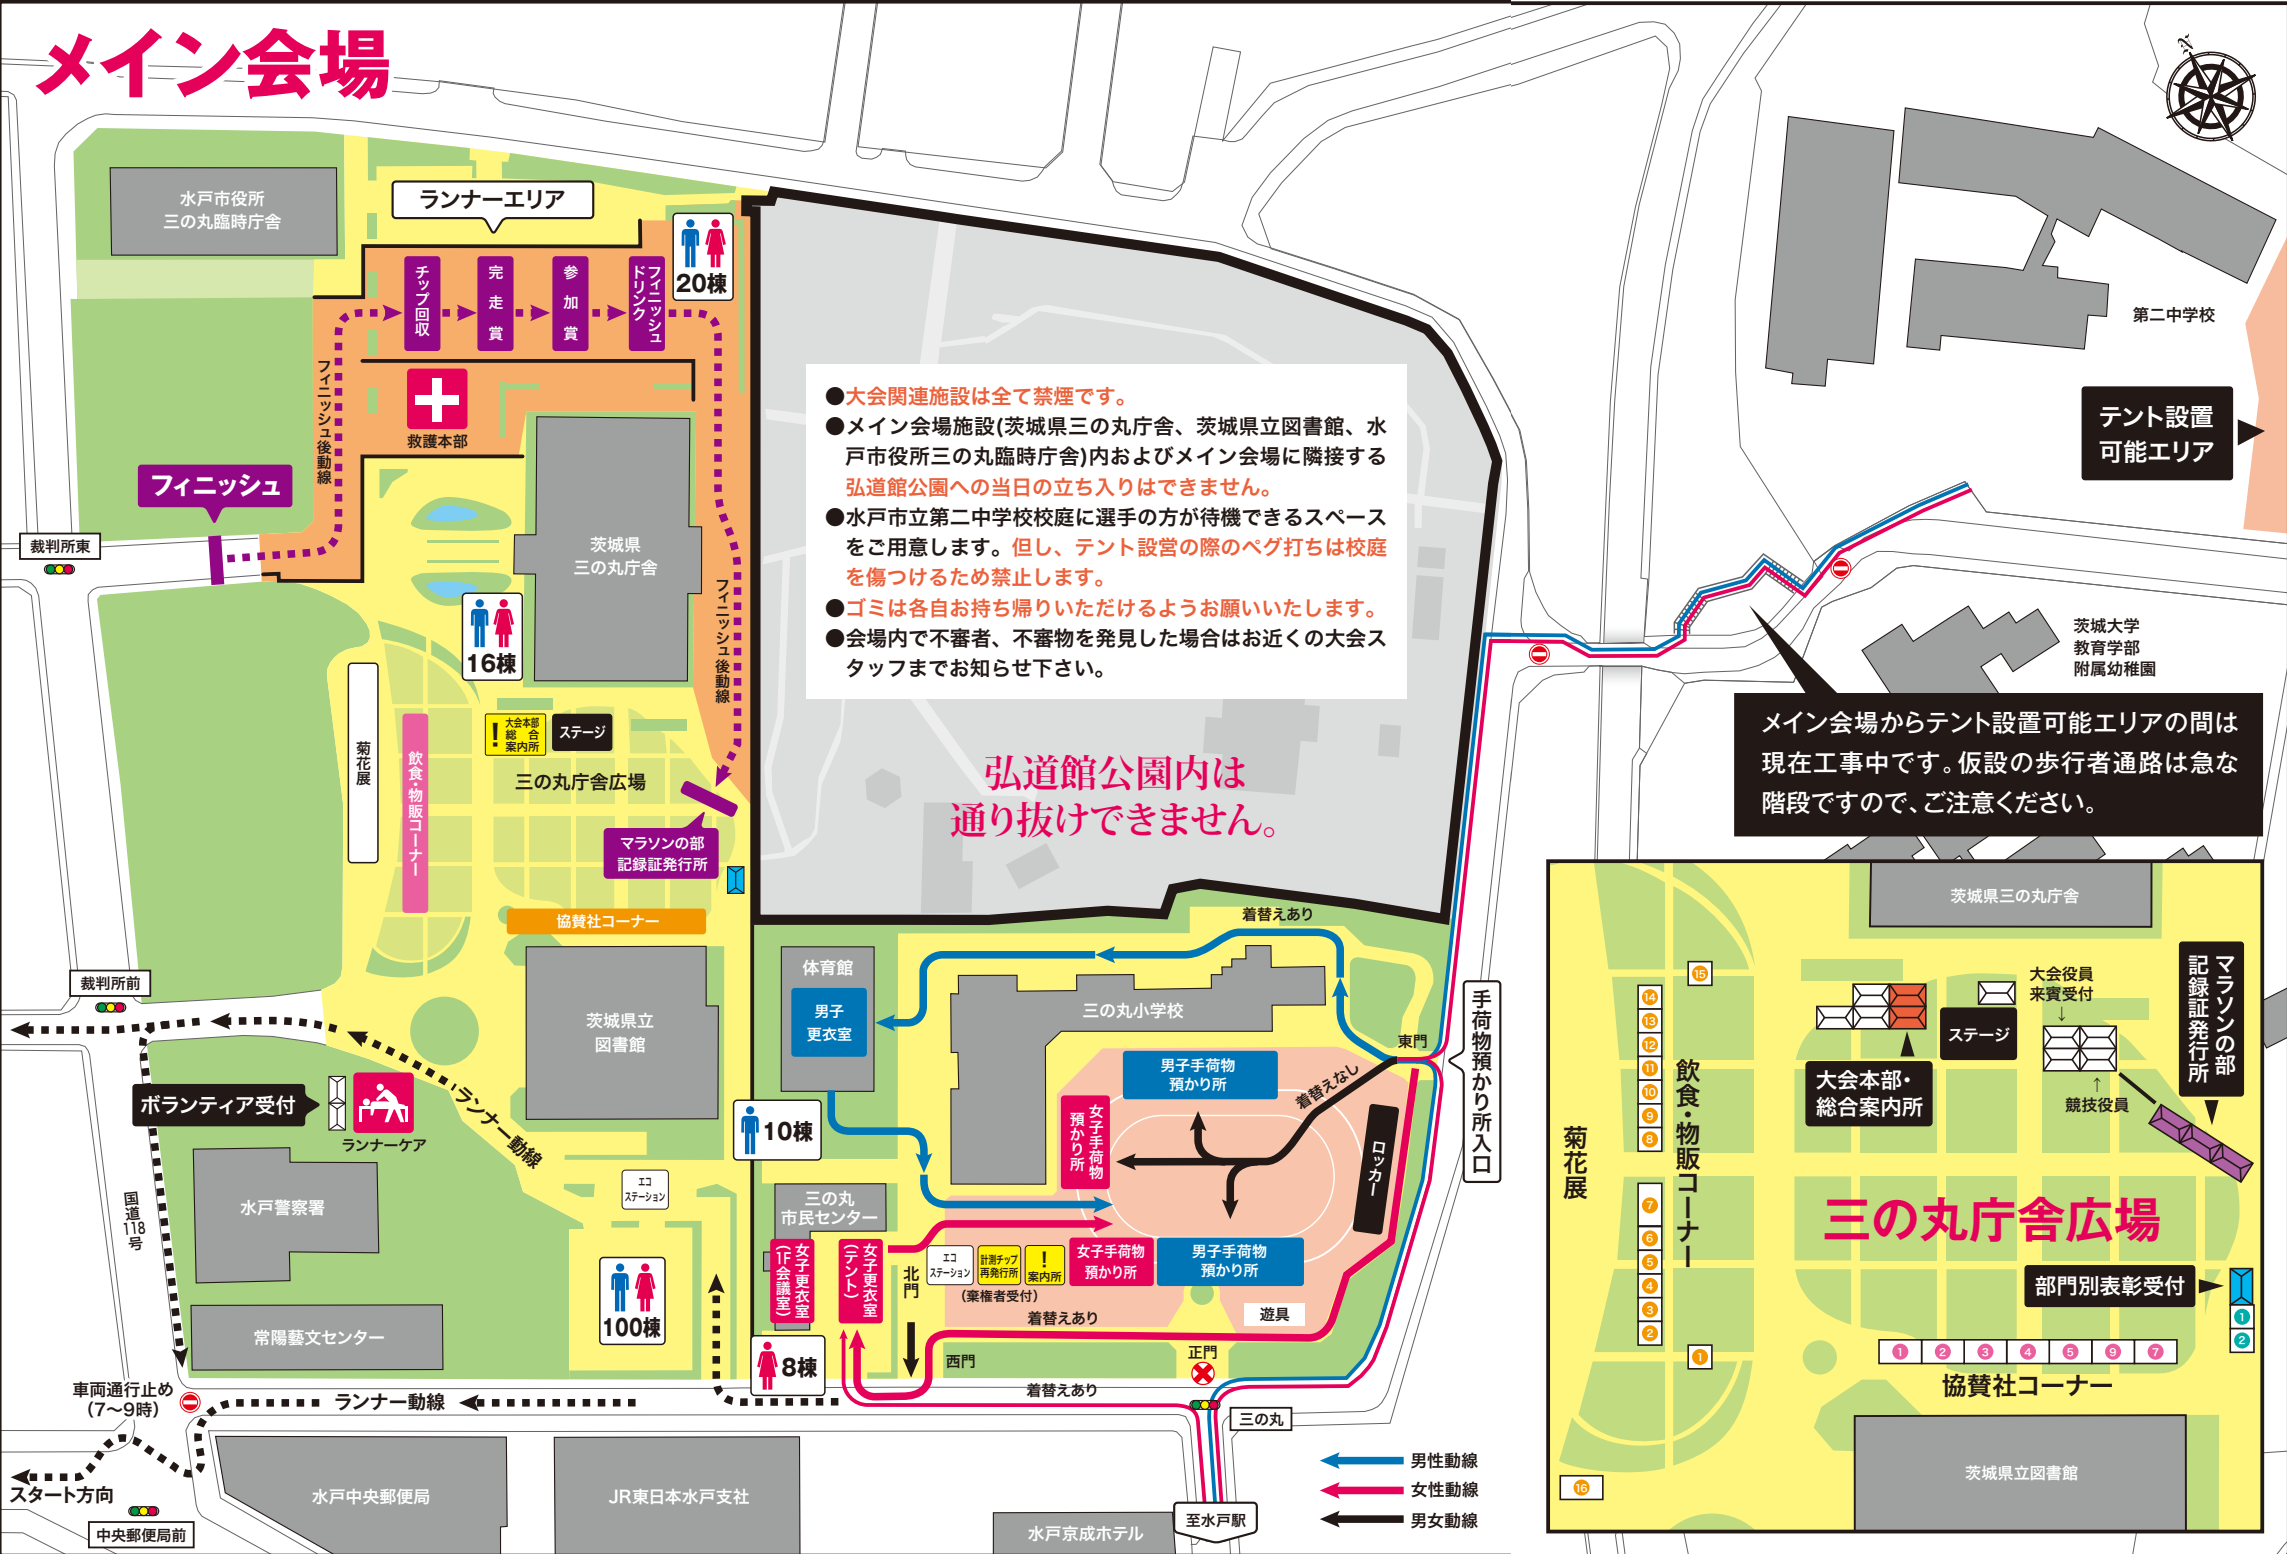

# メイン会場

## スタート地点 (マラソンの部)

### 飲食・物販コーナー

- 1 スポーツオーソリティ
- 2 カフェ・ダイナー・ケイ
- 3 昌栄
- 4 水戸京成百貨店
- 5 常陸牛・ローズポーク専門店 肉のイジマ
- 6 水戸ドライブイン
- 7 水戸の土産品販売コーナー
- 8 水戸の観光おもてなし案内所
- 9 朝日堂
- 10 大森食品
- 11 喰い道楽 すみよし
- 12 主水café
- 13 牛もつ鍋 実家 SGYコーポレーション
- 14 本田商店
- 15 市障害者共同受発注センター
- 16 水戸ちゃあしゅうバーガー

### 協賛社コーナー

- 1 第一生命保険(株)
- 2 大会オフィシャルグッズ販売
- 3 ミズノ(株)
- 4 水戸信用金庫
- 5 (株)スポーツプラザ山新
- 6 水戸ヤクルト販売(株)
- 7 大和証券