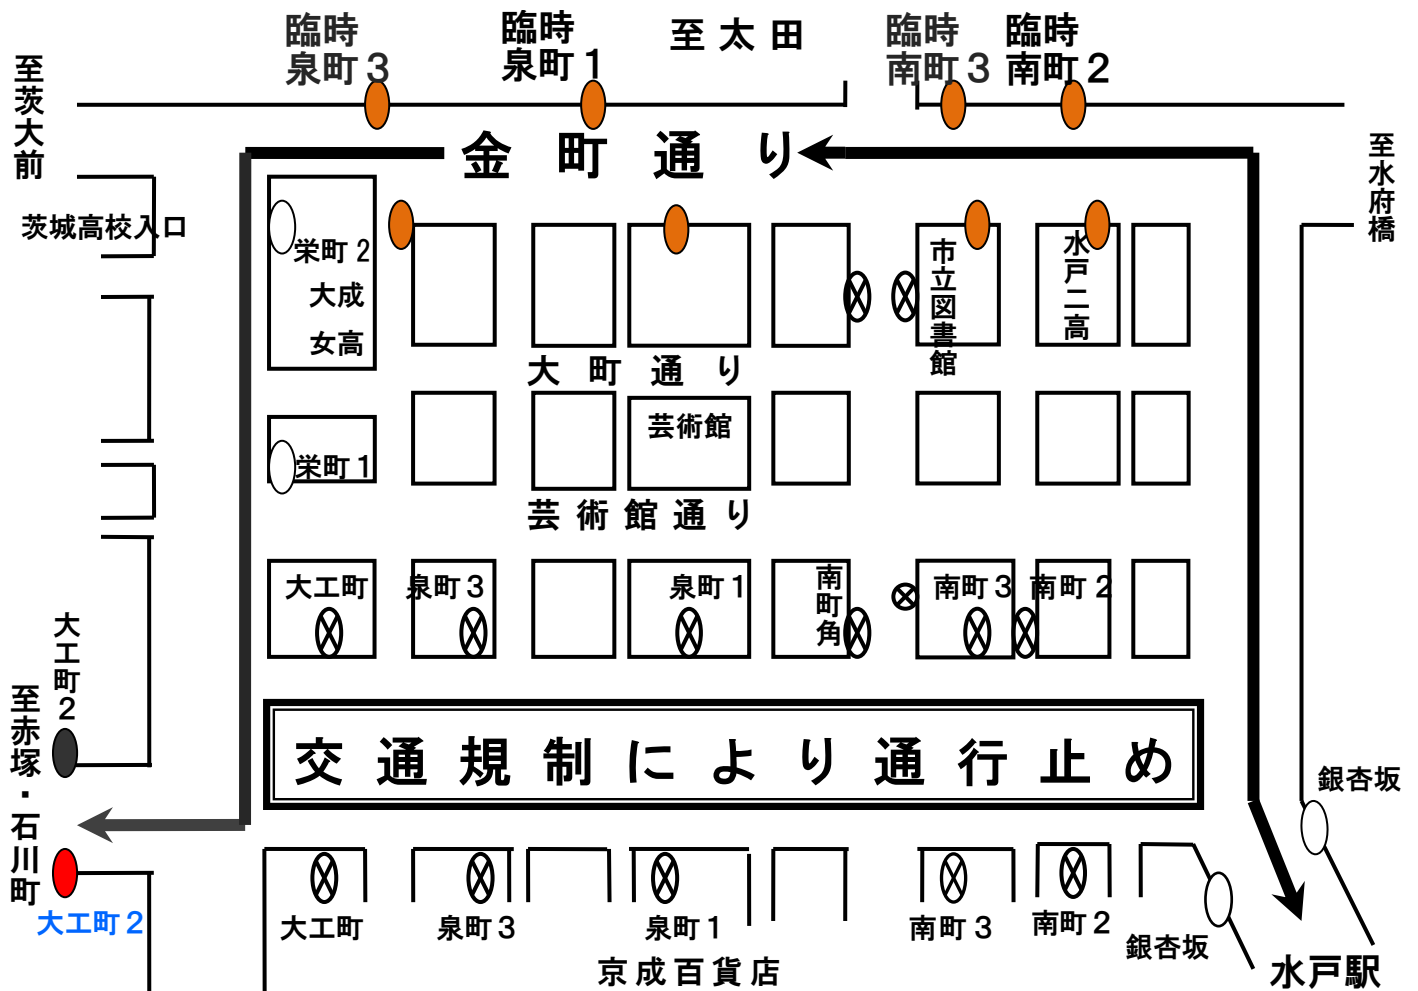

路線バスをご利用のお客様へ

第1回水戸黄門漫遊マラソンに伴う交通規制のため
赤塚駅⇄水戸駅間の一般バスは

下記の日時において迂回運行を実施いたします。

10/30 (日) 7:30~10:30

一般路線バスをご利用のお客様は、南町2丁目・南町3丁目・泉町1丁目・
泉町3丁目臨時バス停でお待ちください。

また、**大工町**からご利用のお客様は、**大工町2丁目**でお待ちください。

※渋滞により遅れが予想されます。ご了承下さい。

[J R バ ス 関 東]