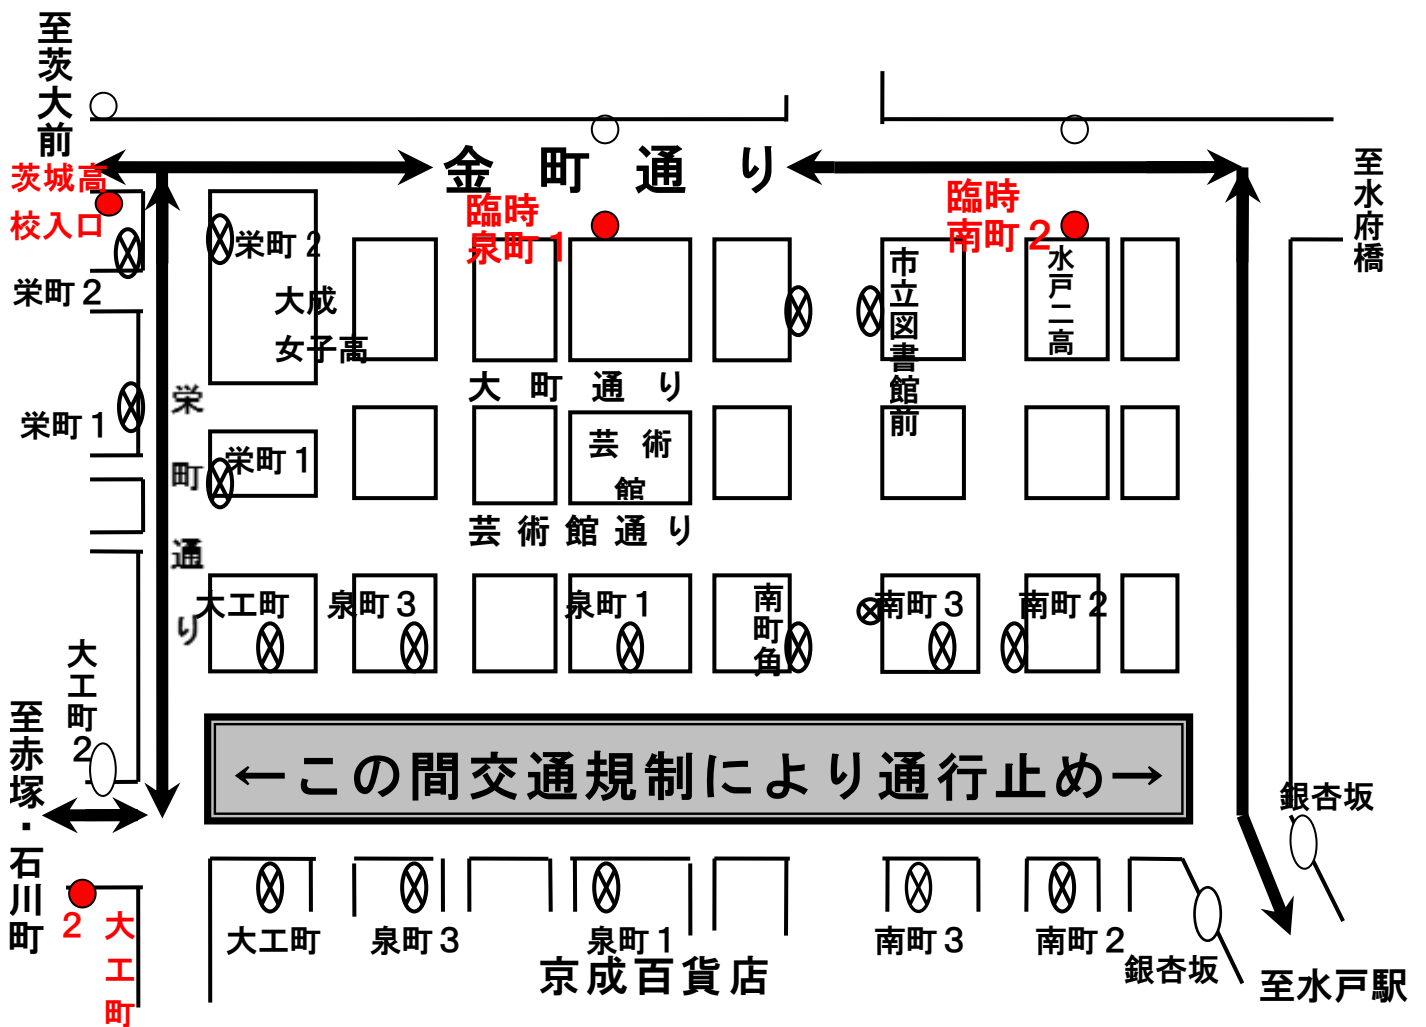

【茨城交通の高速バスをご利用のみなさまへ】

第1回水戸黄門漫遊マラソン開催に伴う迂回運行・休止バス停について

「第1回水戸黄門漫遊マラソン」開催のため、交通規制が実施されます。これに伴い、迂回運行・休止バス停となる便がございます。お客様には大変ご不便をおかけしますが、お間違えのないようご注意ください。

また、交通規制等により大幅な遅延を生ずる場合がありますので、予めご了承の上ご利用ください。

実施日

平成28年10月30日（日）

高速バス

①南町二丁目バス停～大工町バス停間の迂回運行について

・みと号（水戸～東京線）

バスは金町通りを經由し、南町二丁目・泉町一丁目・大工町のバス停は**休止**となります。

臨時バス停（南町二丁目・泉町一丁目）をご利用ください。

また、赤塚ルートでは**大工町二丁目**、茨大ルートでは**茨城高校入口**のバス停をご利用ください。

該当便

茨大・赤塚ルート	水戸駅南口発	7:40発～10:20発まで
茨大・赤塚ルート	東京駅発	7:40発～8:30発まで

・北関東ライナー宇都宮線

バスは金町通りを經由し、南町二丁目・泉町一丁目・大工町のバス停は**休止**となります。

臨時バス停（南町二丁目・泉町一丁目）、**茨城高校入口**のバス停をご利用ください。

②みと号（水戸～東京線）県庁ルート**の**休止バス停について

『昭和自動車教習所前』及び『茨城県庁前』バス停が**一部の時間帯のみ休止**となります。乗車（東京行き）の際は、**みなみ団地入口**または**米沢中央**のバス停をご利用ください。

該当便

県庁ルート 水戸駅南口発 8:00 発～10:40 発まで

降車（水戸駅行き）の際は、**米沢工業団地**のバス停（関東鉄道 路線バス停留所）を臨時バス停とします。

該当便

県庁ルート 東京駅発 9:10 発

高速バスみと号のお問い合わせ

浜田営業所 029-231-5268

高速バス北関東ライナー宇都宮線のお問い合わせ