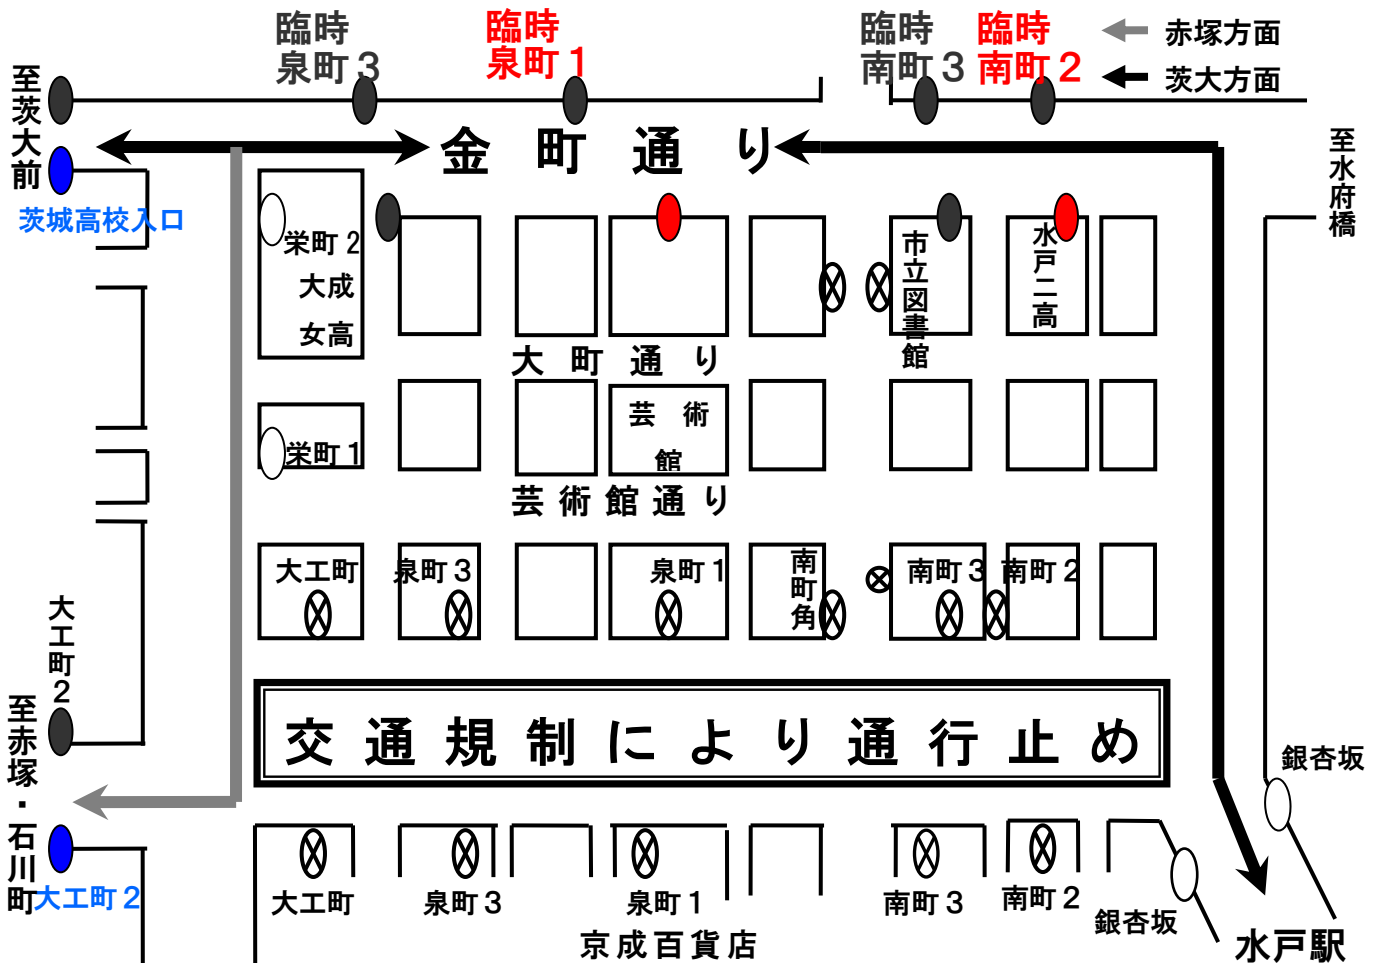

# 高速バスをご利用のお客様へ

第1回水戸黄門漫遊マラソンに伴う交通規制のため、  
高速バス水戸号(赤塚・茨大ルート)は下記の日時・  
区間において迂回運行を実施いたします。

- 迂回日 **2016年10月30日(日)**
- 区間 南町二丁目バス停～大工町バス停間
- 該当便

水戸駅南口発(赤塚・茨大ルート)7:40 発～10:20 発まで

東京駅発(赤塚・茨大ルート)7:40 発～8:30 発まで

迂回日時において、南町2丁目からご利用のお客様は、**臨時南町2丁目**、

泉町1丁目からご利用のお客様は、**臨時泉町1丁目**でお待ちください。

大工町からご利用のお客様は、**大工町2丁目(茨大ルートは茨城高校入口)**でお待ちください。

お問合せ先 茨城交通 浜田営業所 029-231-5268

関東鉄道 水戸営業所 029-247-5111

JRバス関東 水戸支店 029-221-2836