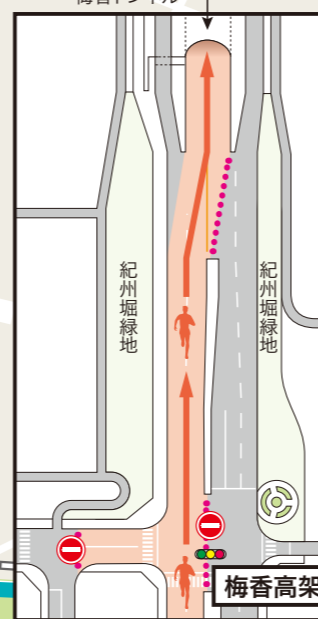

水戸駅周辺拡大図

マラソン大会開催に伴い、ご協力をお願いします。

第4回水戸黄門漫遊マラソン

10月27日(日) 9:00スタート
交通規制時間 7:00~16:00

- ランナーのコース
- 梅香トンネル
- 推奨迂回路(一般道)
- 折返し地点
- 三角コーン設置箇所
- 車両通行止め
- 車両進入禁止
- 7:00~16:00 交通規制時間

水戸黄門漫遊マラソン開催による路線バス等の運行について

10月27日(日)は、水戸黄門漫遊マラソン開催のため、マラソンコースにあたる路線バス等の一部で区間運休や迂回運行、時刻変更等があります。ご不便をおかけいたしますが、ご協力を賜りますようお願いいたします。なお、運行時間、路線等に関するお問合せについては、各運行会社にお問合せください。