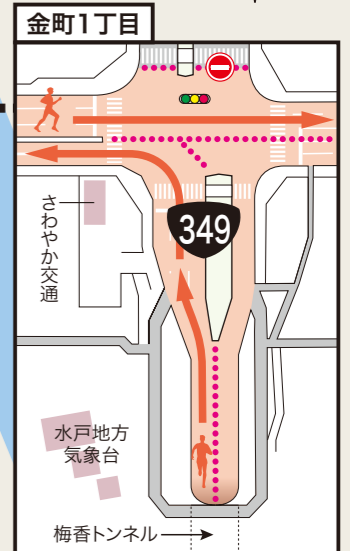

水戸駅周辺拡大図

マラソン大会開催に伴い、ご協力をお願いします。

第4回水戸黄門漫遊マラソン

10月27日(日) 9:00スタート
交通規制時間 7:00~16:00

- ランナーのコース
- 梅香トンネル
- 推奨迂回路(一般道)
- 折返し地点
- 三角コーン設置箇所
- 車両通行止め
- 車両進入禁止
- 7:00~16:00 交通規制時間

水戸黄門漫遊マラソン開催による路線バス等の運行について

10月27日(日)は、水戸黄門漫遊マラソン開催のため、マラソンコースにあたる路線バス等の一部で区間運休や迂回運行、時刻変更等があります。ご不便をおかけいたしますが、ご協力を賜りますようお願いいたします。なお、運行時間、路線等に関するお問合せについては、各運行会社にお問合せください。