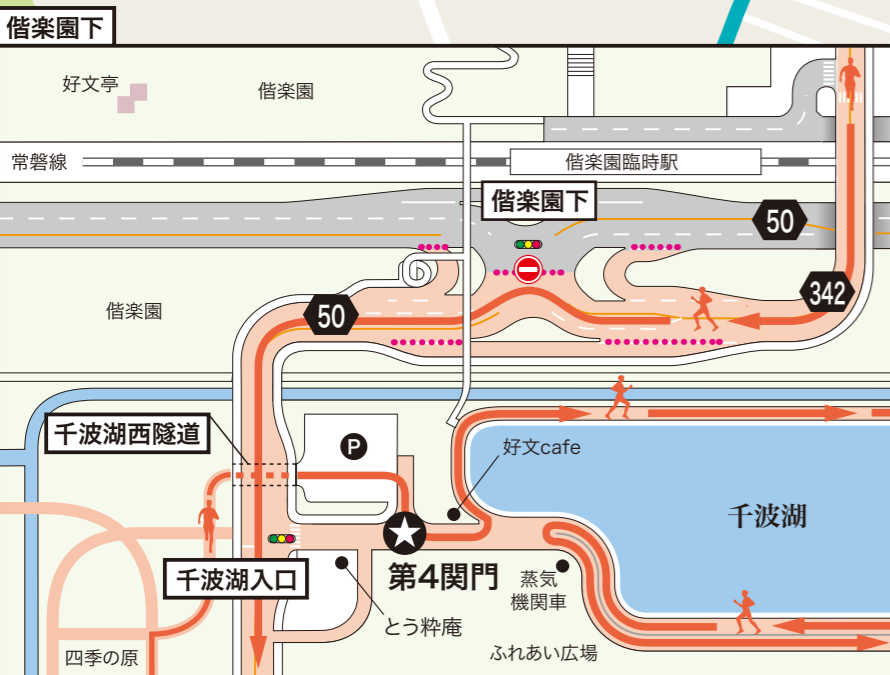

水戸駅周辺拡大図

マラソン大会開催に伴い、ご協力をお願いします。

第4回水戸黄門漫遊マラソン

10月27日(日) 9:00スタート
交通規制時間 7:00~16:00

- ランナーのコース
- 梅香トンネル
- 推奨迂回路(一般道)
- 折返し地点
- 三角コーン設置箇所
- 車両通行止め
- 車両進入禁止
- 7:00~16:00 交通規制時間

水戸黄門漫遊マラソン開催による路線バス等の運行について

10月27日(日)は、水戸黄門漫遊マラソン開催のため、マラソンコースにあたる路線バス等の一部で区間運休や迂回運行、時刻変更等があります。ご不便をおかけいたしますが、ご協力を賜りますようお願いいたします。なお、運行時間、路線等に関するお問合せについては、各運行会社にお問合せください。