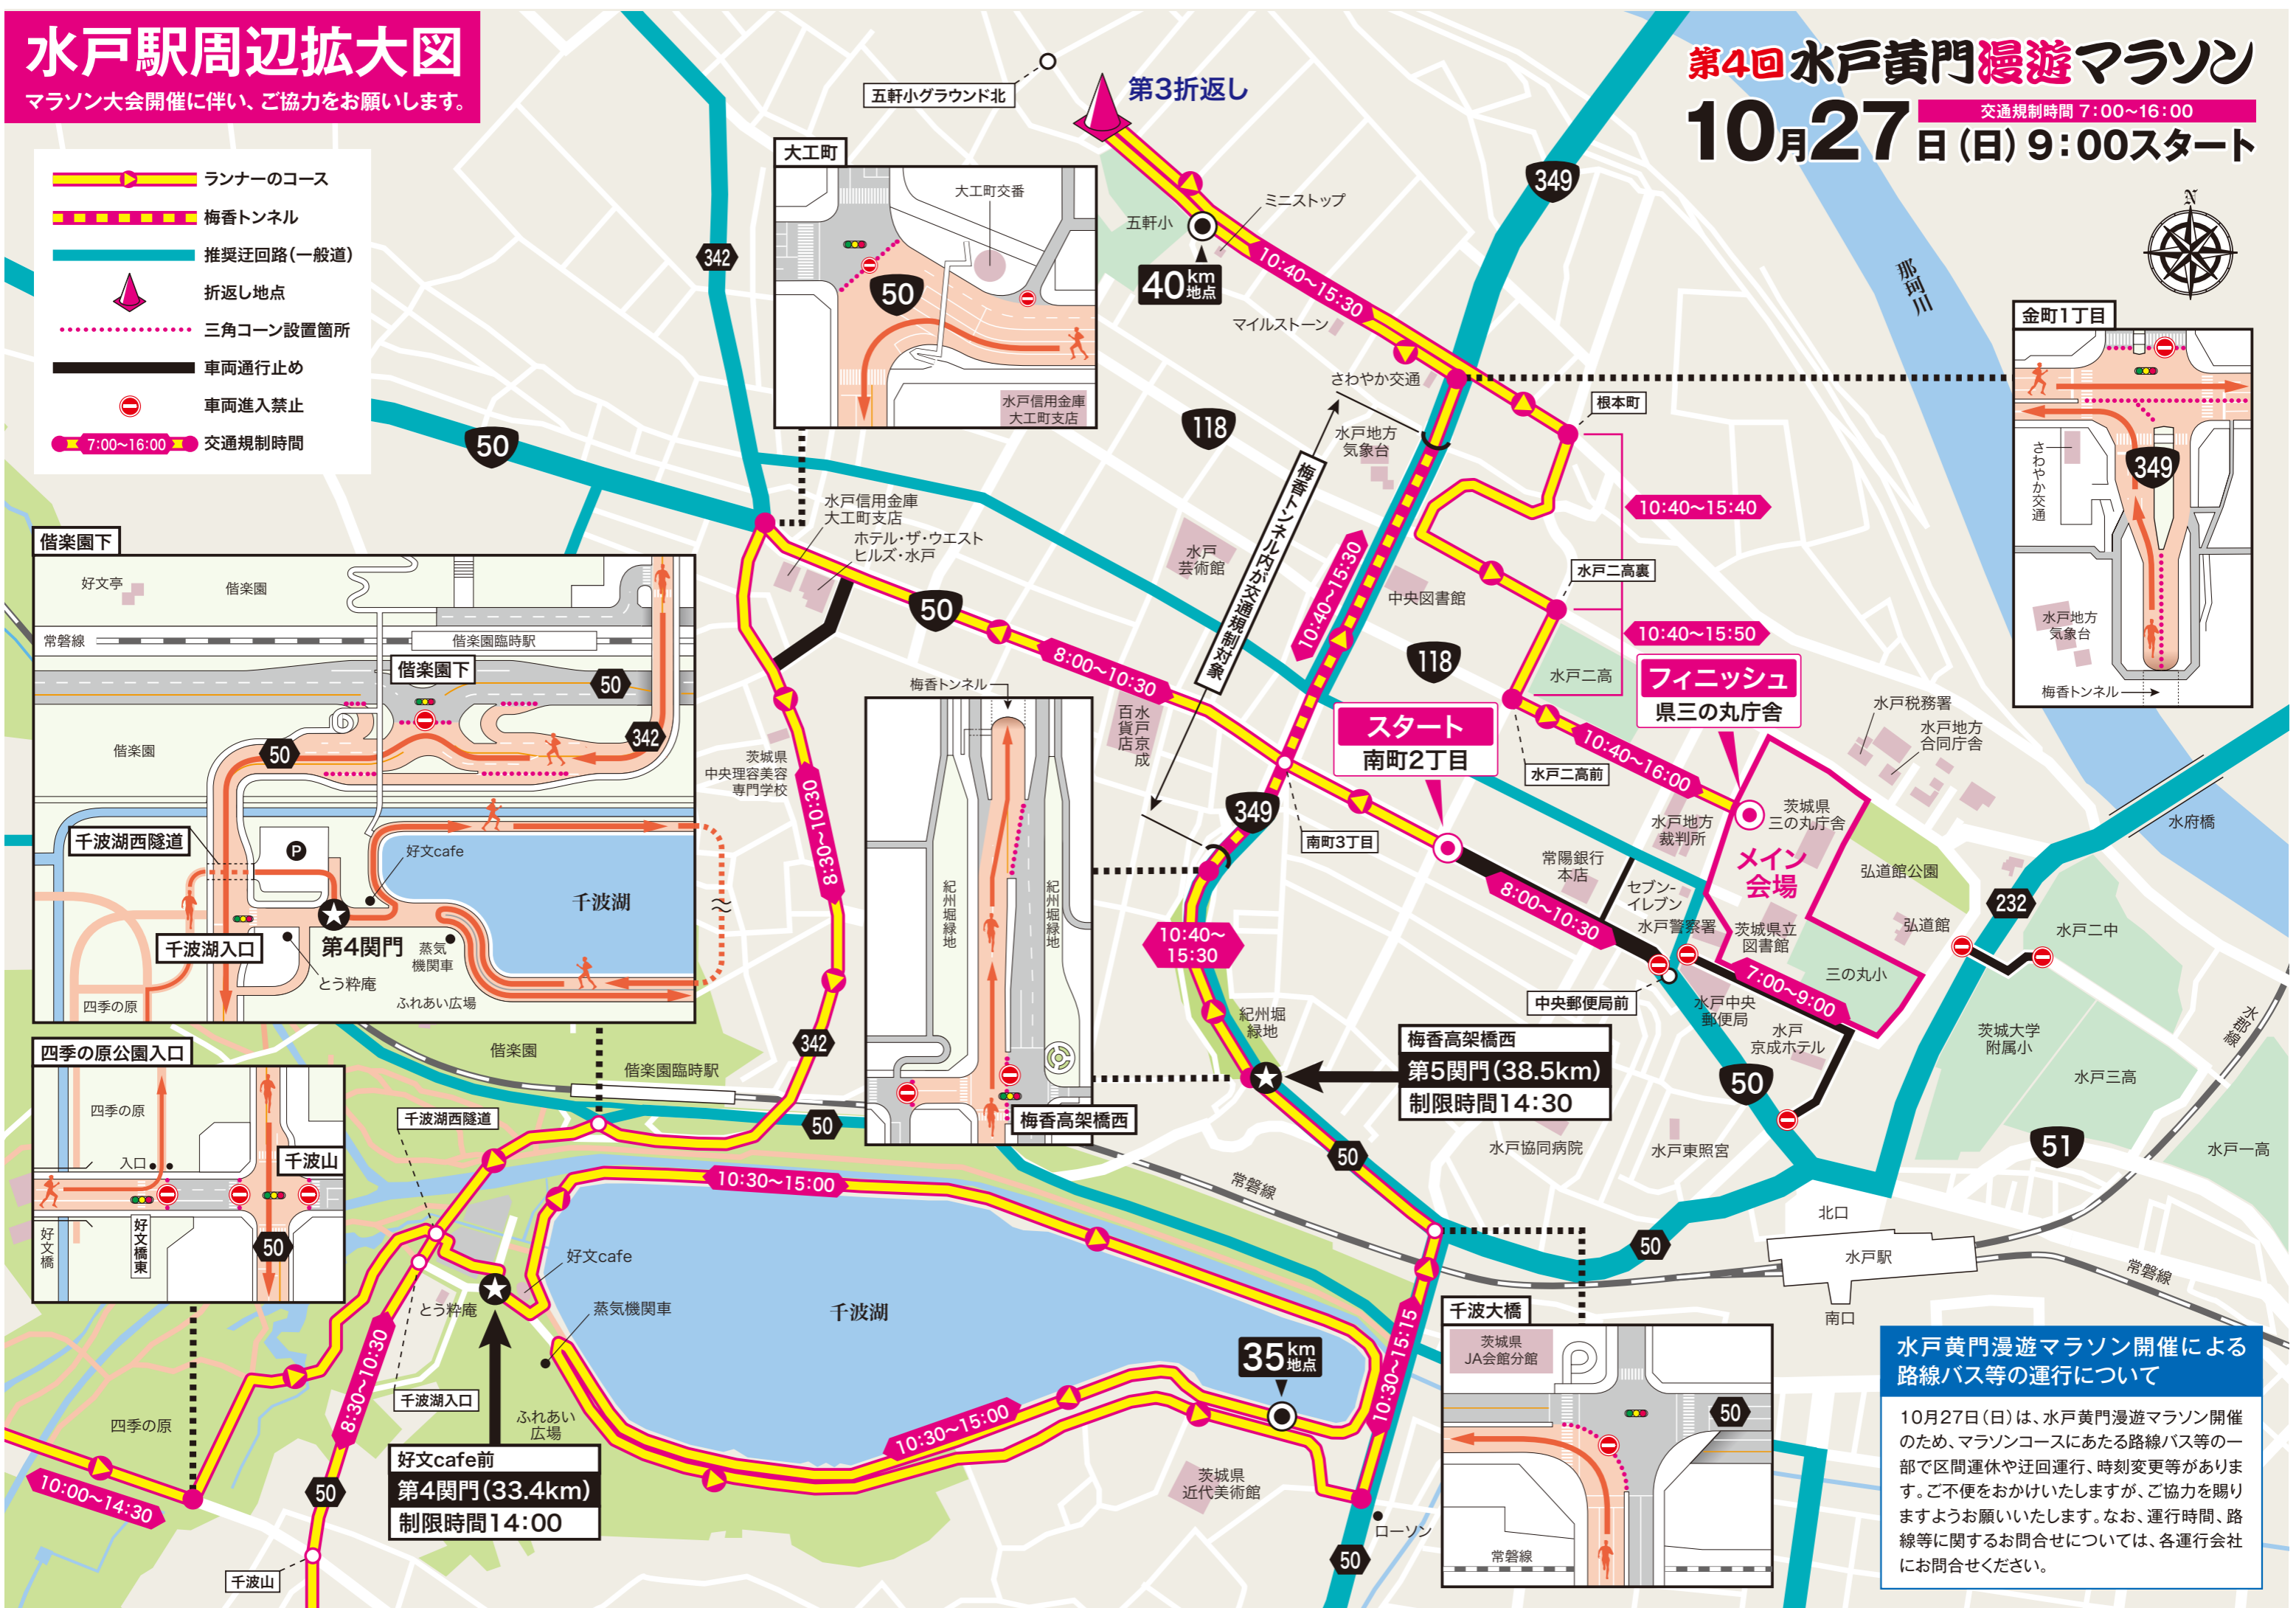

水戸駅周辺拡大図

マラソン大会開催に伴い、ご協力をお願いします。

第4回水戸黄門漫遊マラソン

10月27日(日) 9:00スタート
交通規制時間 7:00~16:00

- ランナーのコース
- 梅香トンネル
- 推奨迂回路(一般道)
- 折返し地点
- 三角コーン設置箇所
- 車両通行止め
- 車両進入禁止
- 7:00~16:00 交通規制時間

水戸黄門漫遊マラソン開催による路線バス等の運行について

10月27日(日)は、水戸黄門漫遊マラソン開催のため、マラソンコースにあたる路線バス等の一部で区間運休や迂回運行、時刻変更等があります。ご不便をおかけいたしますが、ご協力を賜りますようお願いいたします。なお、運行時間、路線等に関するお問合せについては、各運行会社にお問合せください。