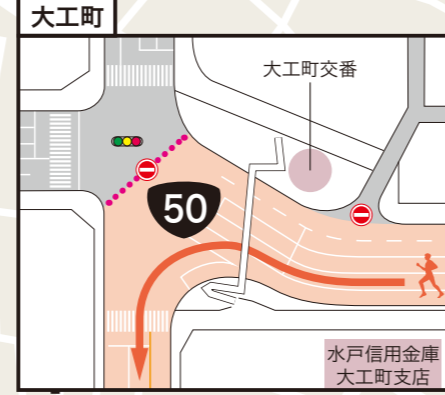

水戸駅周辺拡大図

マラソン大会開催に伴い、ご協力をお願いします。

第4回水戸黄門漫遊マラソン

10月27日(日) 9:00スタート
交通規制時間 7:00~16:00

- ランナーのコース
- 梅香トンネル
- 推奨迂回路(一般道)
- 折返し地点
- 三角コーン設置箇所
- 車両通行止め
- 車両進入禁止
- 7:00~16:00 交通規制時間

水戸黄門漫遊マラソン開催による路線バス等の運行について

10月27日(日)は、水戸黄門漫遊マラソン開催のため、マラソンコースにあたる路線バス等の一部で区間運休や迂回運行、時刻変更等があります。ご不便をおかけいたしますが、ご協力を賜りますようお願いいたします。なお、運行時間、路線等に関するお問合せについては、各運行会社にお問合せください。