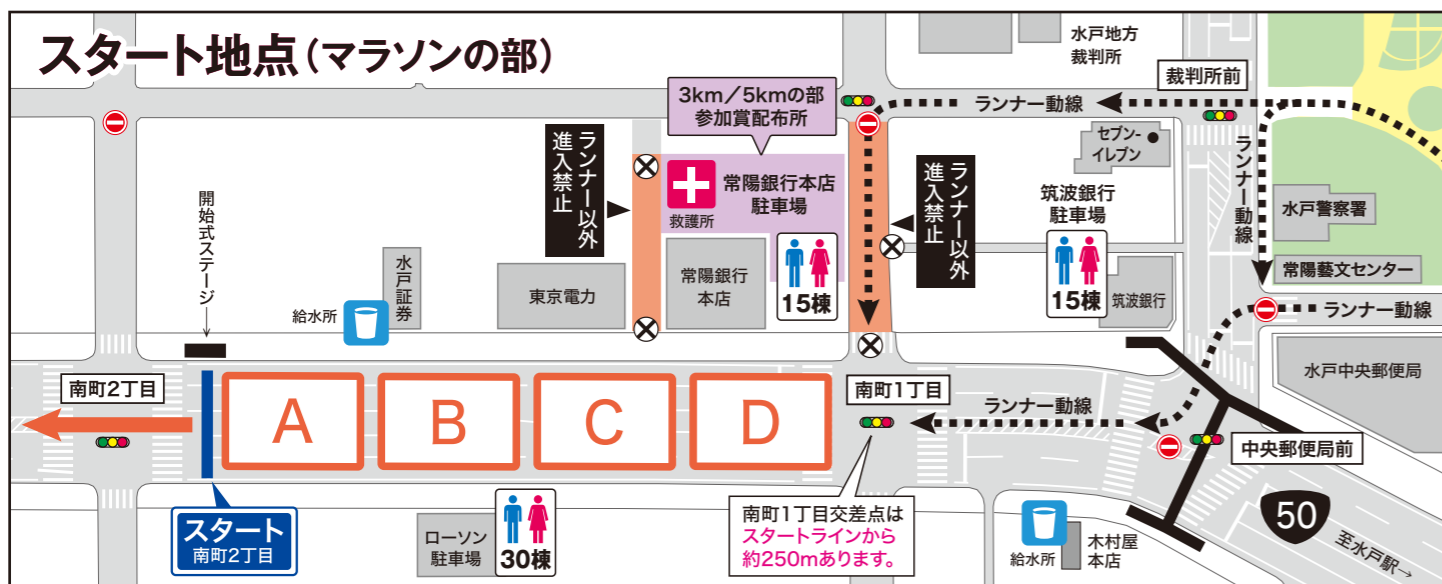

場 所・三の丸小学校校庭
 受付時間・マラソンの部 7:00~8:45
 ・3kmの部 7:00~9:10
 ・5kmの部 7:00~9:20
 返却時間・各自フィニッシュ ~16:00

【手荷物預かり注意事項】

- 手荷物預け袋は、中央部分にナンバーシールをしっかりと貼り付けてから、ご自身のナンバーカード記載の手荷物預かりテント番号と一致する手荷物預かり所のテントに預けてください。
- 各テントの窓口では「ナンバーカード」と「ナンバーシール」を照合して手荷物をお預かり致しますので、ナンバーカードを胸にしっかりと取り付けた状態で受付けてください。
- 手荷物預け袋に入れた荷物以外は預かりすることができません。手荷物預け袋は忘れずにお持ちください。荷物が飛び出さないように預ける際には袋の口をしっかりと結んでください。袋の口が結ばれていないものはお預かりすることができません。
- 手荷物預かり所は大変混雑いたしますので、時間に余裕をもってお越しください。
- 貴重品、こわれ物、手荷物預け袋に入りきらない傘やバッグ等はお預かりすることができません。また、紛失、破損等については責任負いかねます。
- 一度預けられた手荷物はレース終了後まで返却できません。ナンバーカードや計測チップ等、競技に必要なものは預けないようご注意ください。
- 返却時はナンバーカードと照合して手荷物を返却いたしますので、必ずご本人が受け取りにお越しください。
- 手荷物を預ける場所は屋外です。中の物をビニール袋で濡れないようにしてください。
- 当日手荷物預かりに関するお問い合わせは、三の丸小学校校庭に設置された案内所およびメイン会場の総合案内所で承ります。

ランナーケア 7:30~15:00

メイン会場に「ランナーケア」を設置します。走行補助のための処置(テーピング、マッサージ等)を受けることが可能です。

セルフドリンク 7:00~16:00

三の丸小学校校庭で温かいドリンクが無料で楽しめます。

スタート前給水 8:00~9:30

スタート位置近くの水戸証券ビル前と木村屋本店前に水を用意しています。

飲食・物販コーナー

- 1 スポーツオーソリティ
- 2 昌栄
- 3 朝日堂
- 4 本田商店
- 5 水戸ドライブイン
- 6 カフェ・ダイナー・ケイ
- 7 水戸の土産品販売コーナー
- 8 水戸の観光おもてなし案内所
- 9 水戸京成百貨店
- 10 主水café
- 11 彦六酒場
- 12 大森食品
- 13 とらや
- 14 水戸っこ亭
- 15 市障害者共同発注センター
- 16 ビストロエンドウ
- 17 LAXインターナショナル