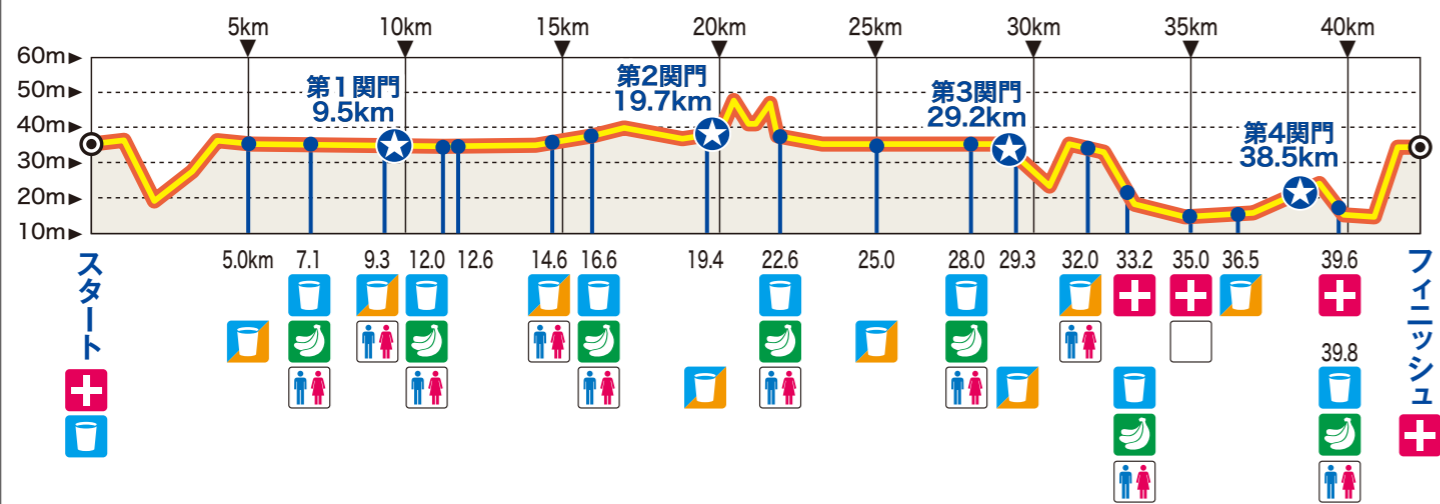

コースマップ

マラソンコース高低図

地点	救護	給水	給食
スタート	救護所	水	
5.0km	救護所	水・スポーツドリンク	
7.1		水	チョコレート
9.3		水・スポーツドリンク	
12.0		水	バナナ
12.6	救護所		
14.6		水・スポーツドリンク	
16.6		水	干し梅
19.4	救護所	ランナーケア	水・スポーツドリンク
22.6		水	納豆菓子・チョコレート
25.0	救護所	水・スポーツドリンク	
28.0		水	バナナ
29.3	救護所	ランナーケア	水・スポーツドリンク
32.0	救護所	ランナーケア	水
33.2	救護所	ランナーケア	水
35.0	救護所		
36.5	救護所	水・スポーツドリンク	
39.6	救護所	水	
39.8			干し梅
フィニッシュ	救護所		

更衣室 7:00~16:00

男子:三の丸小学校体育館
 女子:三の丸市民センター(1Fホール・2F会議室、研修室)
 ※更衣室内に荷物やゴミを置かないでください。
 ※ピーク時(8:00~)は手荷物預かりや、トイレの混雑が予想されますので、時間に余裕をもってお越しください。

フリースペース 7:00~16:00

テント・シートが設置できる男女共用フリースペースとして第二中学校体育館を開放します。詳細はP.3をご参照ください。

ロッカー 7:00~16:00

●三の丸小学校校庭にロッカー(有料)を用意しています。
 ロッカー(大)【505(H)×346(W)×422(D)】300円
 ロッカー(小)【290(H)×346(W)×422(D)】100円
 ●数に限りがありますので、ご了承ください。
 ●鍵は利用者各自による保管になります。
 ●鍵を紛失、または破損した場合、補償費2,000円(税込)を負担していただきます。

手荷物預かり

場 所・三の丸小学校校庭
 受付時間・マラソンの部 7:00~8:45
 ・3kmの部 7:00~9:10
 ・5kmの部 7:00~9:20
 返却時間・各自フィニッシュ ~16:00

【手荷物預かり注意事項】

- 手荷物預け袋は、中央部分にナンバーシールをしっかりと貼り付けてから、ご自身のナンバーカード記載の手荷物預かりテント番号と一致する手荷物預かり所のテントに預けてください。
- 各テントの窓口では「ナンバーカード」と「ナンバーシール」を照合して手荷物をお預かり致しますので、ナンバーカードを胸にしっかりと取り付けた状態で受付けてください。
- 手荷物預け袋に入れた荷物以外は預かりすることができません。手荷物預け袋は忘れずにお持ちください。荷物が飛び出さないように預ける際には袋の口をしっかりと結んでください。袋の口が結ばれていないものはお預かりすることができません。
- 手荷物預かり所は大変混雑いたしますので、時間に余裕をもってお越しください。
- 貴重品、こわれ物、手荷物預け袋に入りきらない傘やバッグ等はお預かりすることができません。また、紛失、破損等については責任負いかねます。
- 一度預けられた手荷物はレース終了後まで返却できません。ナンバーカードや計測チップ等、競技に必要なものは預けないようご注意ください。
- 返却時はナンバーカードと照合して手荷物を返却いたしますので、必ずご本人が受け取りにお越しください。
- 手荷物を預ける場所は屋外です。中の物をビニール袋で濡れないようにしてください。
- 当日手荷物預かりに関するお問い合わせは、三の丸小学校校庭に設置された案内所およびメイン会場の総合案内所で承ります。